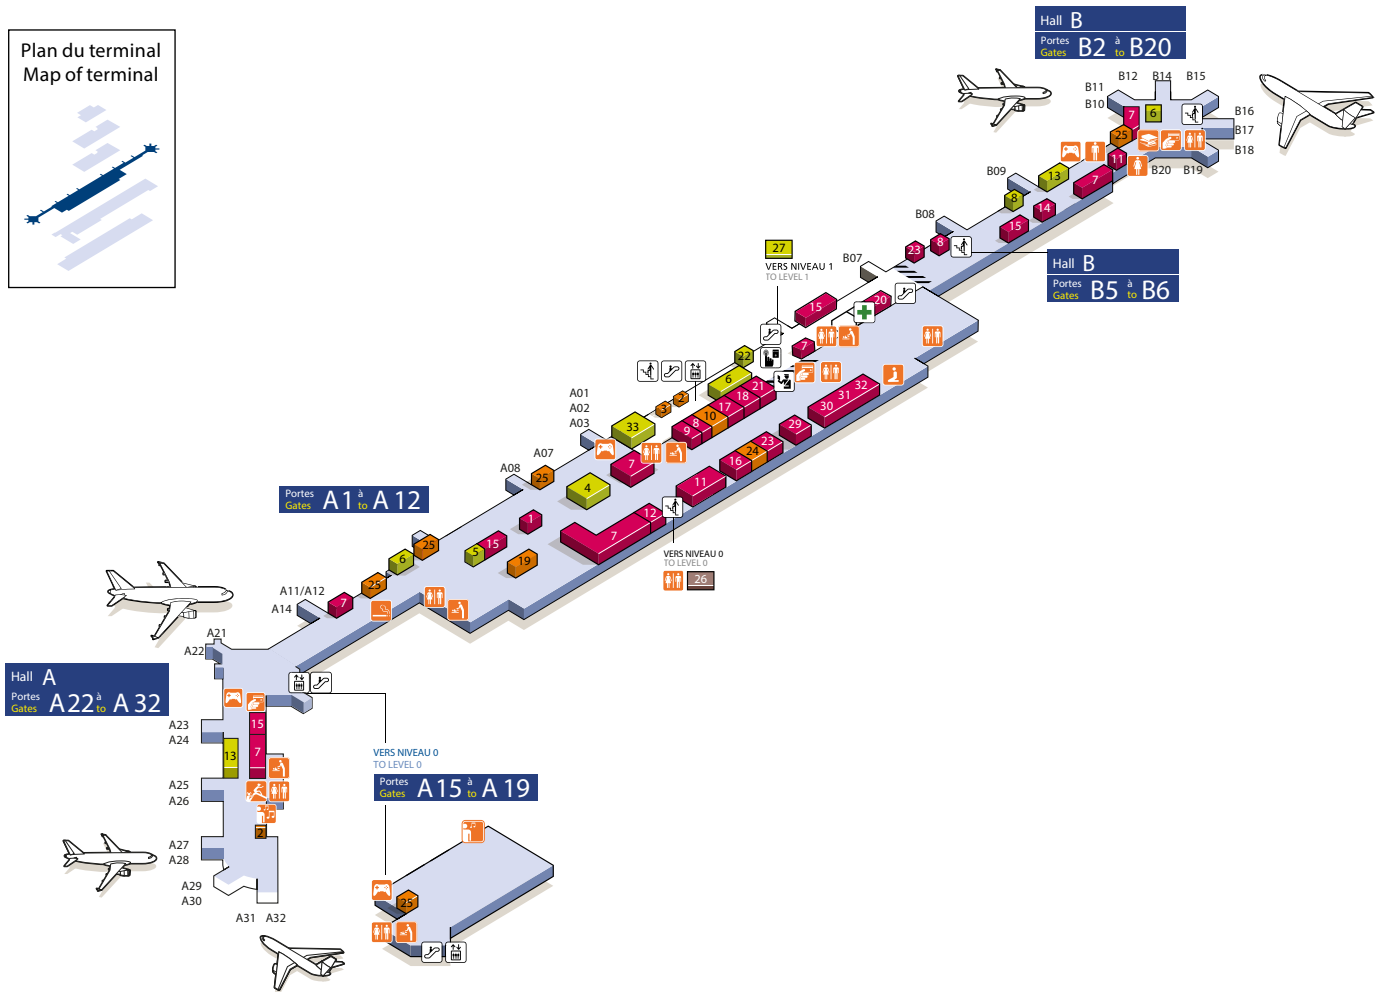

## Niveau 1 - Départs / Level 1 - Departures

Crédit Illustrations : Stéphane Jungers

### SERVICES

Chargement portable	Charge box	25
Espace internet	Multimedia area	2
Photomaton	Photo booth	3
Salon Icare	Premium Icare Lounge	19
Travelax (change)	Travelax (exchange)	10
Travelax (distributeur de billets)	Travelax (cash dispenser)	24

### BOUTIQUES / SHOPS

Air de Paris	14
Burberry	17
BuY Paris Collection	11
BuY Paris Duty Free	7
Café Pouchkine	16
Carrefour City	20
Desigual	32
Emporio Armani	18
Fnac	1
Lacoste	30
Ladurée	8
La Maison du Chocolat	23
Ralph Lauren	21
Relay	15
Rolex	29
Royal Quartz	12
Solaris	9
Superdry	31

### REPÈRES / LANDMARK

	Zone sous douane	Customs bonded area
	Poste inspection filtrage	Security area
	Police aux Frontières	Border Control
	PARAFE (Passage Automatisé aux Frontières)	PARAFE (Automated Border Pass)
	Pharmacie	Pharmacy
	Distributeur de billets	Cash dispenser
	Espace enfants	Children's area
	Espace jeux	Video games corner
	Espace lecture	Reading lounge
	Espace musique	Music lounge
	Espace prière	Multi-faith prayer area