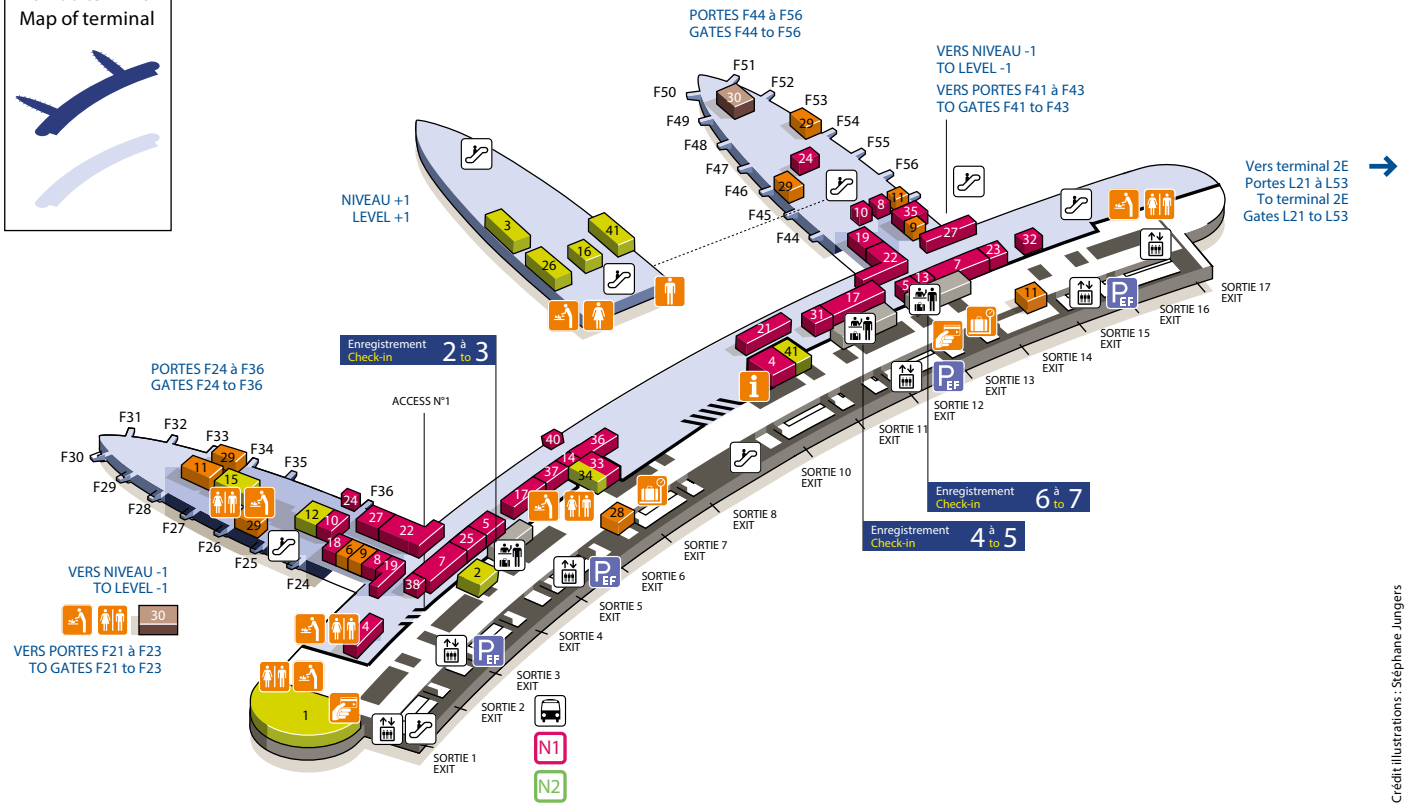

# Paris-Charles de Gaulle - Terminal 2F

## Niveau Départs Departures Level

Crédit illustrations: Stéphane Jungers

### REPÈRES LANDMARK

	Zone sous douane	Customs bonded area
	Poste Inspection Filtrage	Security area
	Zone d'enregistrement	Check-in area
	Bus/Car	Bus
	Parking	Car park
	Navette N1 (terminal 2F, gare TGV et RER B, terminaux 2D, 2A, 2E)	Shuttle N1 (terminal 2F, SNCF train station and RER B, terminals 2D, 2A, 2E)
	Navette N2 (terminaux 2F, 2G)	Shuttle N2 (terminals 2F, 2G)
	Distributeur de billets	Cash dispenser
	Espace jeux	Video games corner
	Information	Information
	Pèse-bagages	Luggage scale

### BARS / RESTAURANTS

Brioche Dorée	11
---------------	----

\* Shop & Collect - Point de retrait - Salle de Livraison Bagages en face du tapis 26)

\* Shop & Collect - Point of collect - Baggage reclaim, in front of N° 26