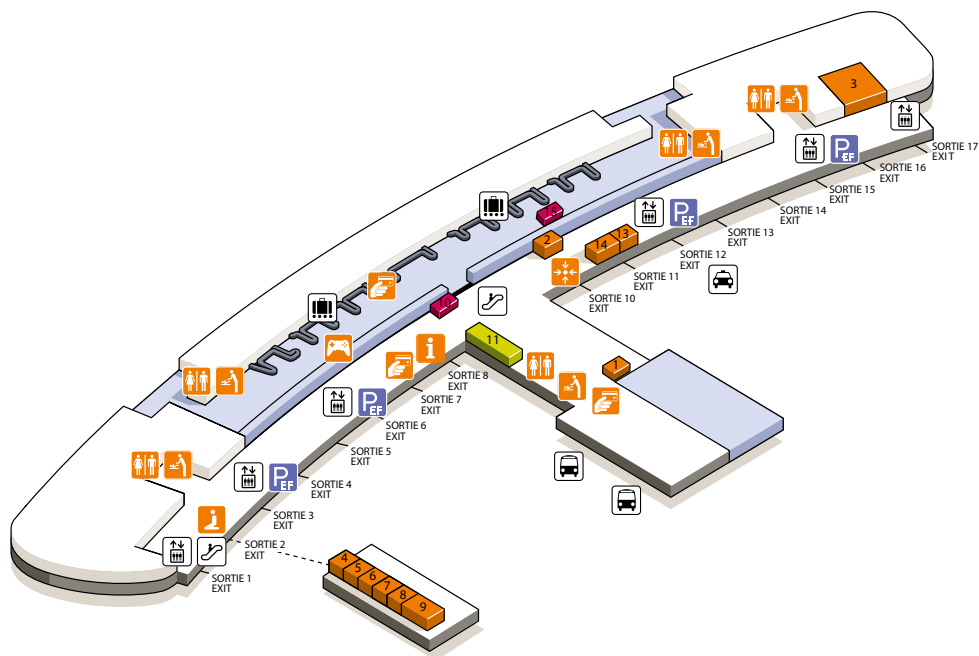

Niveau Arrivées Arrivals Level

Paris-Charles de Gaulle - Terminal 2F

SERVICES

Bureau de détaxe	Tax refund	2
Centre médical	Medical center	3
Espace tourisme	Tourist information point	14
Photomaton	Photo booth	1
Travelex (bureau de change)	Travelex (currency exchange)	13
Location de voiture	Car rental	
Avis		5
Budget		4
Europcar		6
Hertz		9
Enterprise/Citer		8
Sixt		7

BOUTIQUES SHOPS

BuY Paris Duty Free (Shop & Collect) *	15
Relay	10

BARS / RESTAURANTS

Brioche Dorée	11

* Shop & Collect - Point de retrait - Salle de Livraison Bagages en face du tapis 26)

* Shop & Collect - Point of collect - Baggage reclaim, in front of N° 26