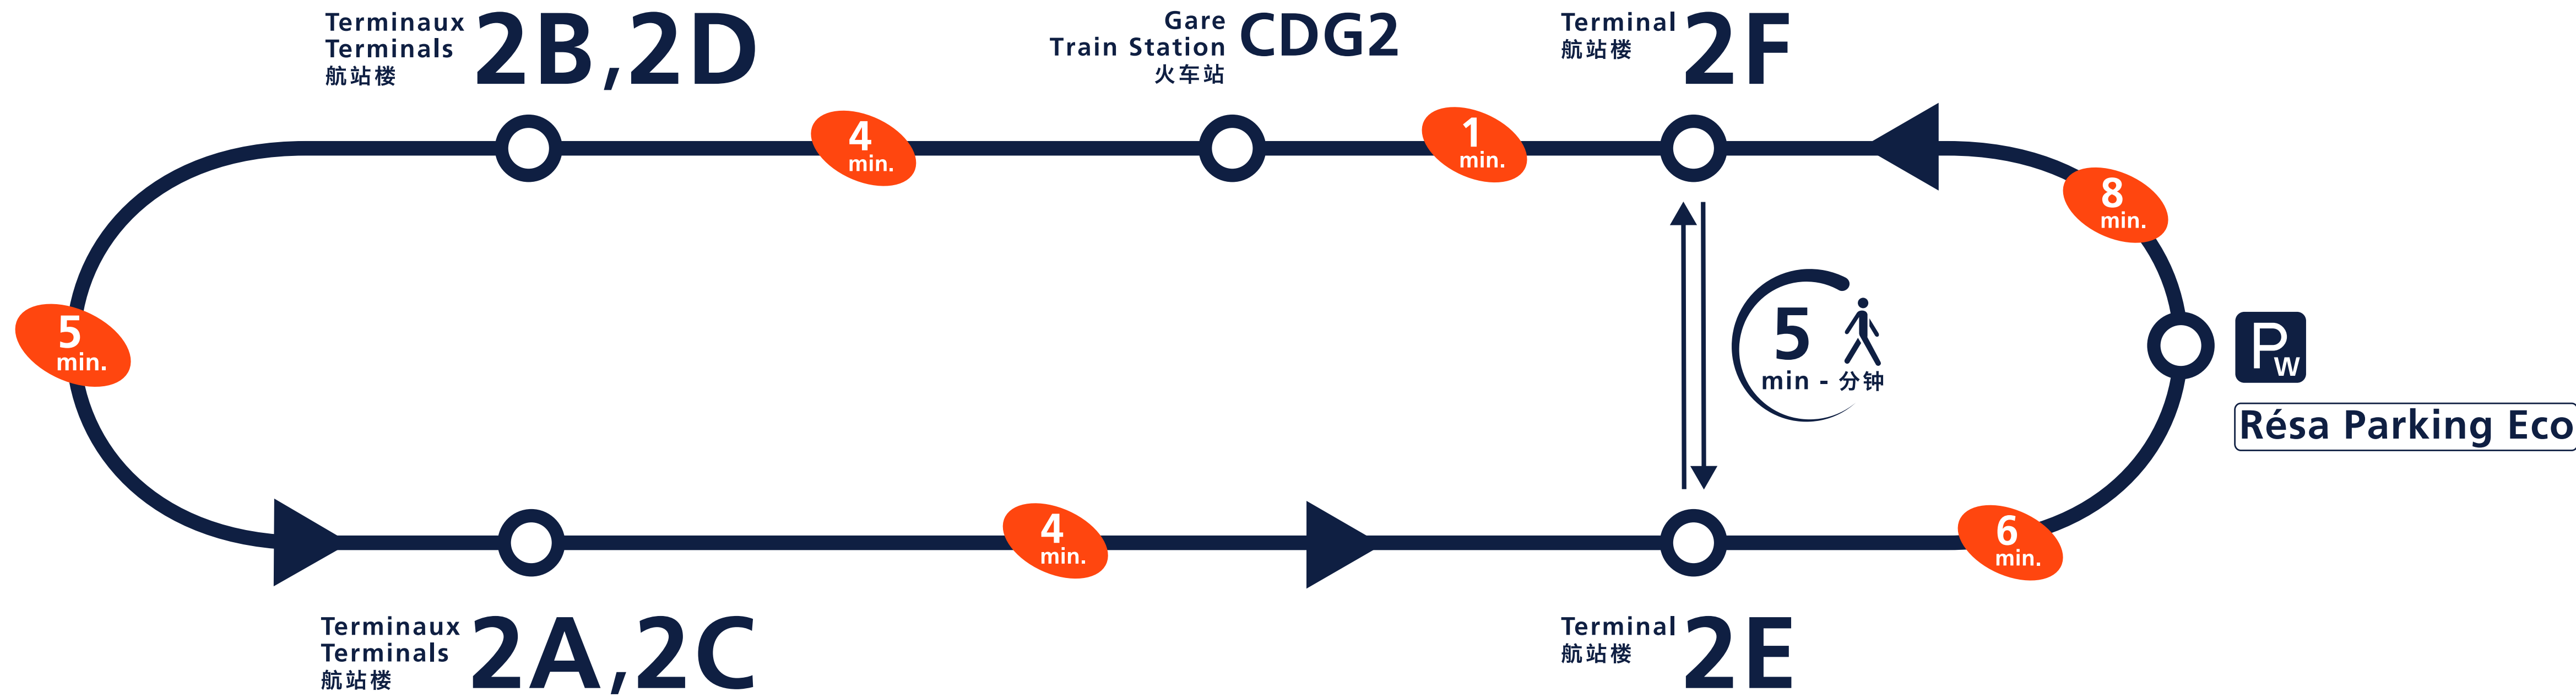

Terminaux Terminals 航站楼	1,3 Via 经由	P_R P_X P₃ RESA
Grandes lignes et TGV Main Lines & TGV 主干火车线	Paris	
Sheraton	Hôtels par navettes Hotels by shuttle services 酒店摆渡车	
Consigne à bagages Left Luggage 行李寄存		

Terminal 航站楼	2G Via 经由
--------------	------------------

Estimated travel time / Temps de parcours estimatif / 预计路程时间