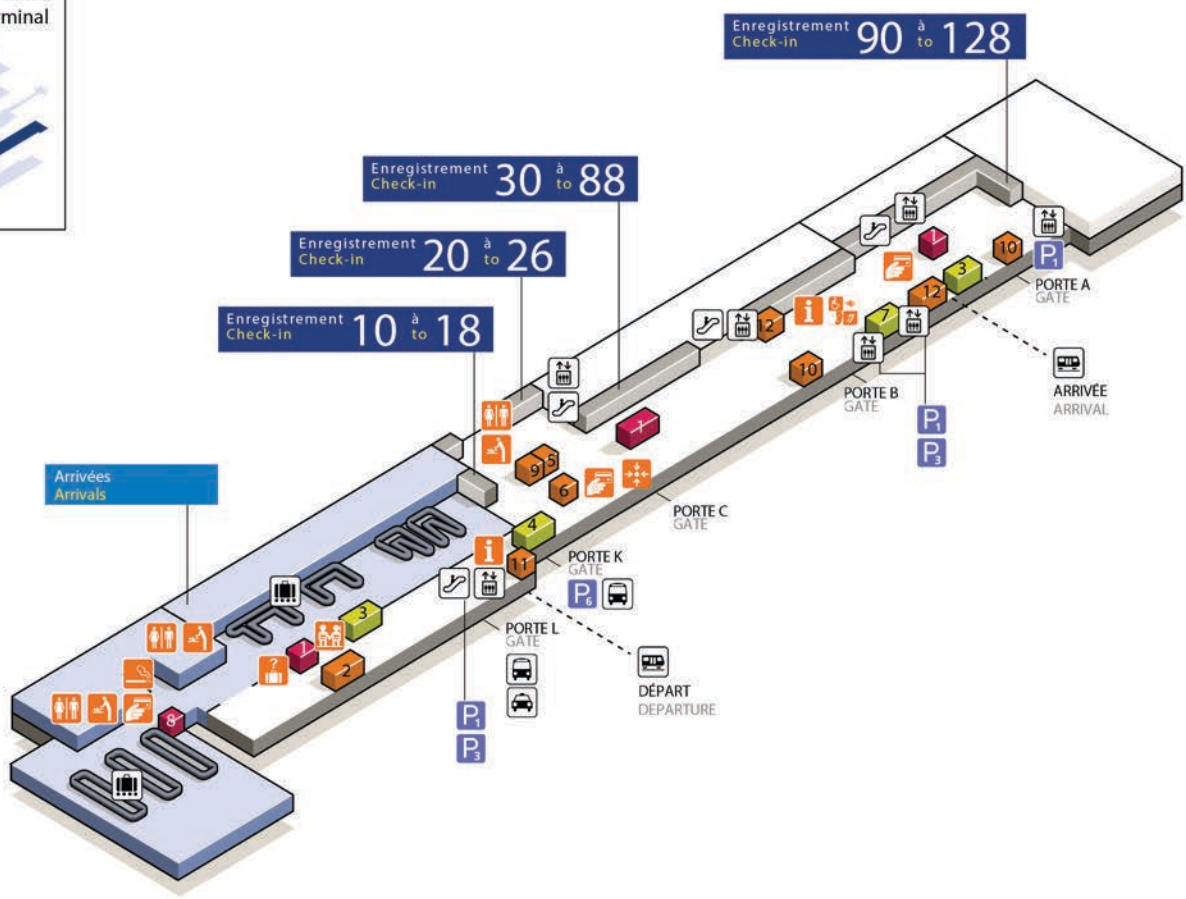

Paris-Orly - Terminal Sud

Niveau 0 - Arrivées / Level 0 - Arrivals

SERVICES

Bureau de détaxe	Tax refund	5
Comptoir RATP	RATP desk	11
Espace internet	Multimedia area	12
Espace tourisme	Tourist information point	2
La Poste	Post office	9
Safe Bag (protection de bagages)	Safe Bag (luggage protection)	10
Travelex (bureau de change)	Travelex (currency exchange)	6

BOUTIQUES / SHOPS

BuY PARIS DUTY FREE	8
Relay	1

BARS / RESTAURANTS

Brioche Dorée	3
Paul	7
Starbucks Coffee	4

REPÈRES / LANDMARK

	Zone sous douane	Customs bonded area
	Salle livraison bagages	Baggage reclaim
	OrlyVal	OrlyVal
	Parking	Car park
	Accueil PHMR	PRM reception
	Arrivée des enfants non accompagnés	Unaccompanied Minors Arrival
	Distributeur de billets	Cash dispenser
	Espace fumeur	Smoking area
	Information	Information
	Point de rendez-vous	Meeting point
	Services bagages	Baggage enquiries