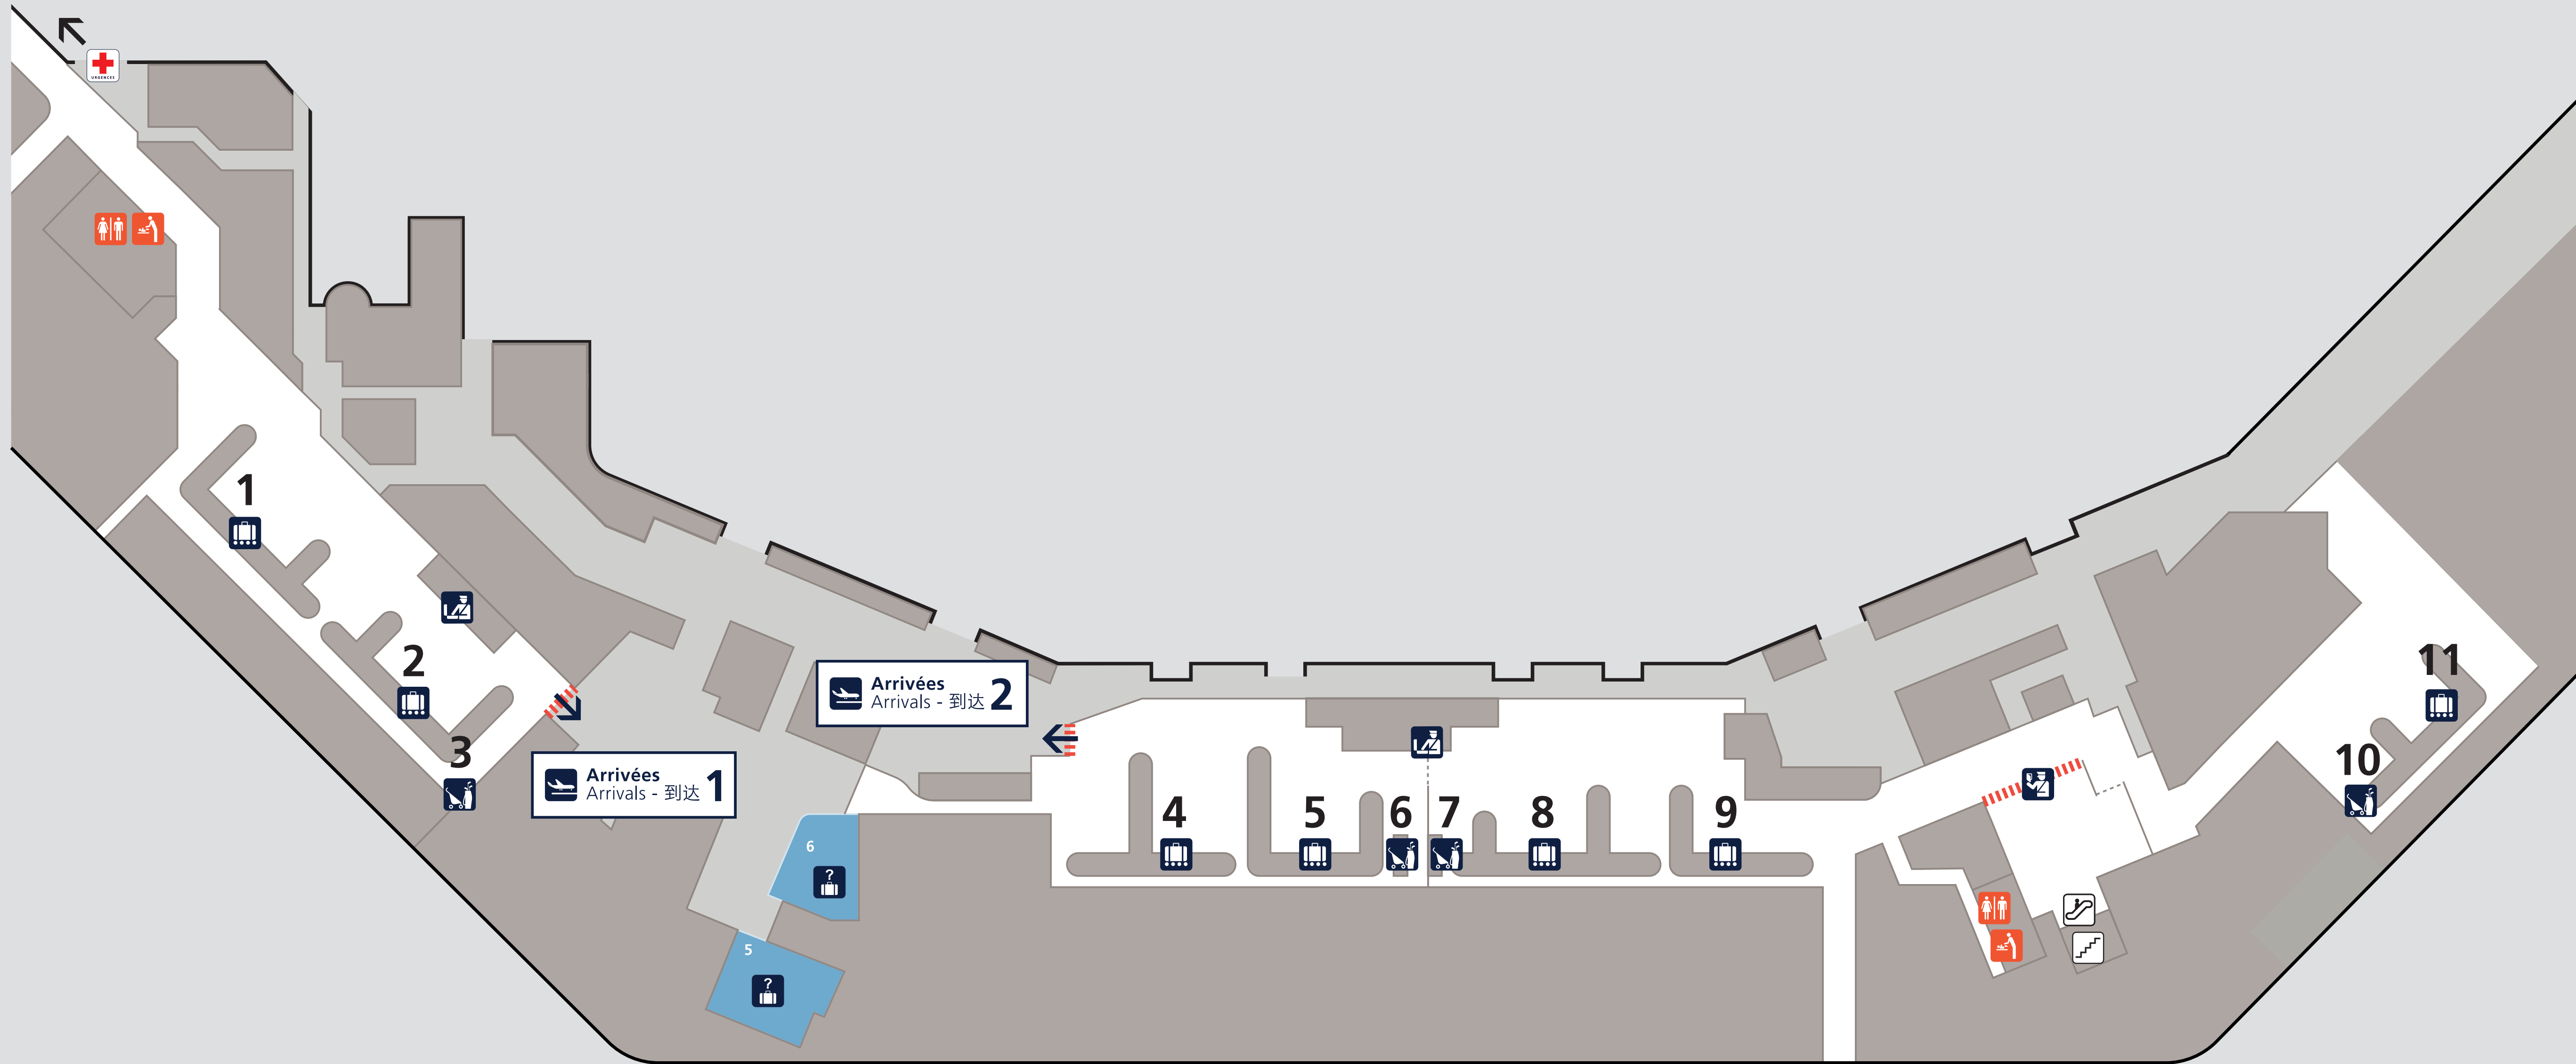

Only 1, 2

Niveau 0 Livraison bagages Level 0 Baggage Claim - 0层行李提取

Services Services - 服务

-  **Bagages**
Baggage Claim - 行李提取
-  **Bagages hors format**
Oversized Baggage - 超规行李
-  **Douane française**
French Customs - 法国海关
-  **Espace bébé**
Baby Area - 幼婴区
-  **La Poste**
Post Office - 邮局 Niveau 0*
-  **Location de voitures**
Car Rental - 汽车租赁 Niveau 0*
-  **Objets trouvés**
Lost Property - 失物招领处 Niveau 0*
-  **Pharmacie**
Pharmacy - 药店 Niveau 1*
-  **Police aux frontières**
Border Police - 边检
-  **Premiers soins**
First Aid - 急救 Niveau 0*
-  **Toilettes**
Toilets - 卫生间
-  **Service bagages**
Baggage Service - 行李服务 5 6 *

* Situé en zone publique
Located in the public area - 位于公共区域

 **Zone publique**
Public Area - 关内公共区

 **Zone réservée**
Restricted Area - 关外候机区

Orly 1, 2

Niveau 1 Départs Level 1 Departures - 1层 出发

Zone publique
Public Area - 关内公共区

- Comptoirs**
Desks - 柜台
- Air Corsica** 62
- Air France** 18 59
- Air Europa** 61
- Easyjet** 53
- Tap Air Portugal** 6
- Vueling** 7

Bars et restaurants Bars and restaurants - 酒吧与餐馆

- Boco** 11
- Caviar House & Prunier Seafood Bar** 35
- Eric Kayser** Portes C*
- Espressamente Illy** Portes C*
- Exki** Portes A/B*
- Ladurée** 16
- Mc Donald's** 8
- Monop'daily** Niveau 0
- Paul** 20 51 Portes A*
- Red Hippo** 39
- Starbucks Coffee** 9