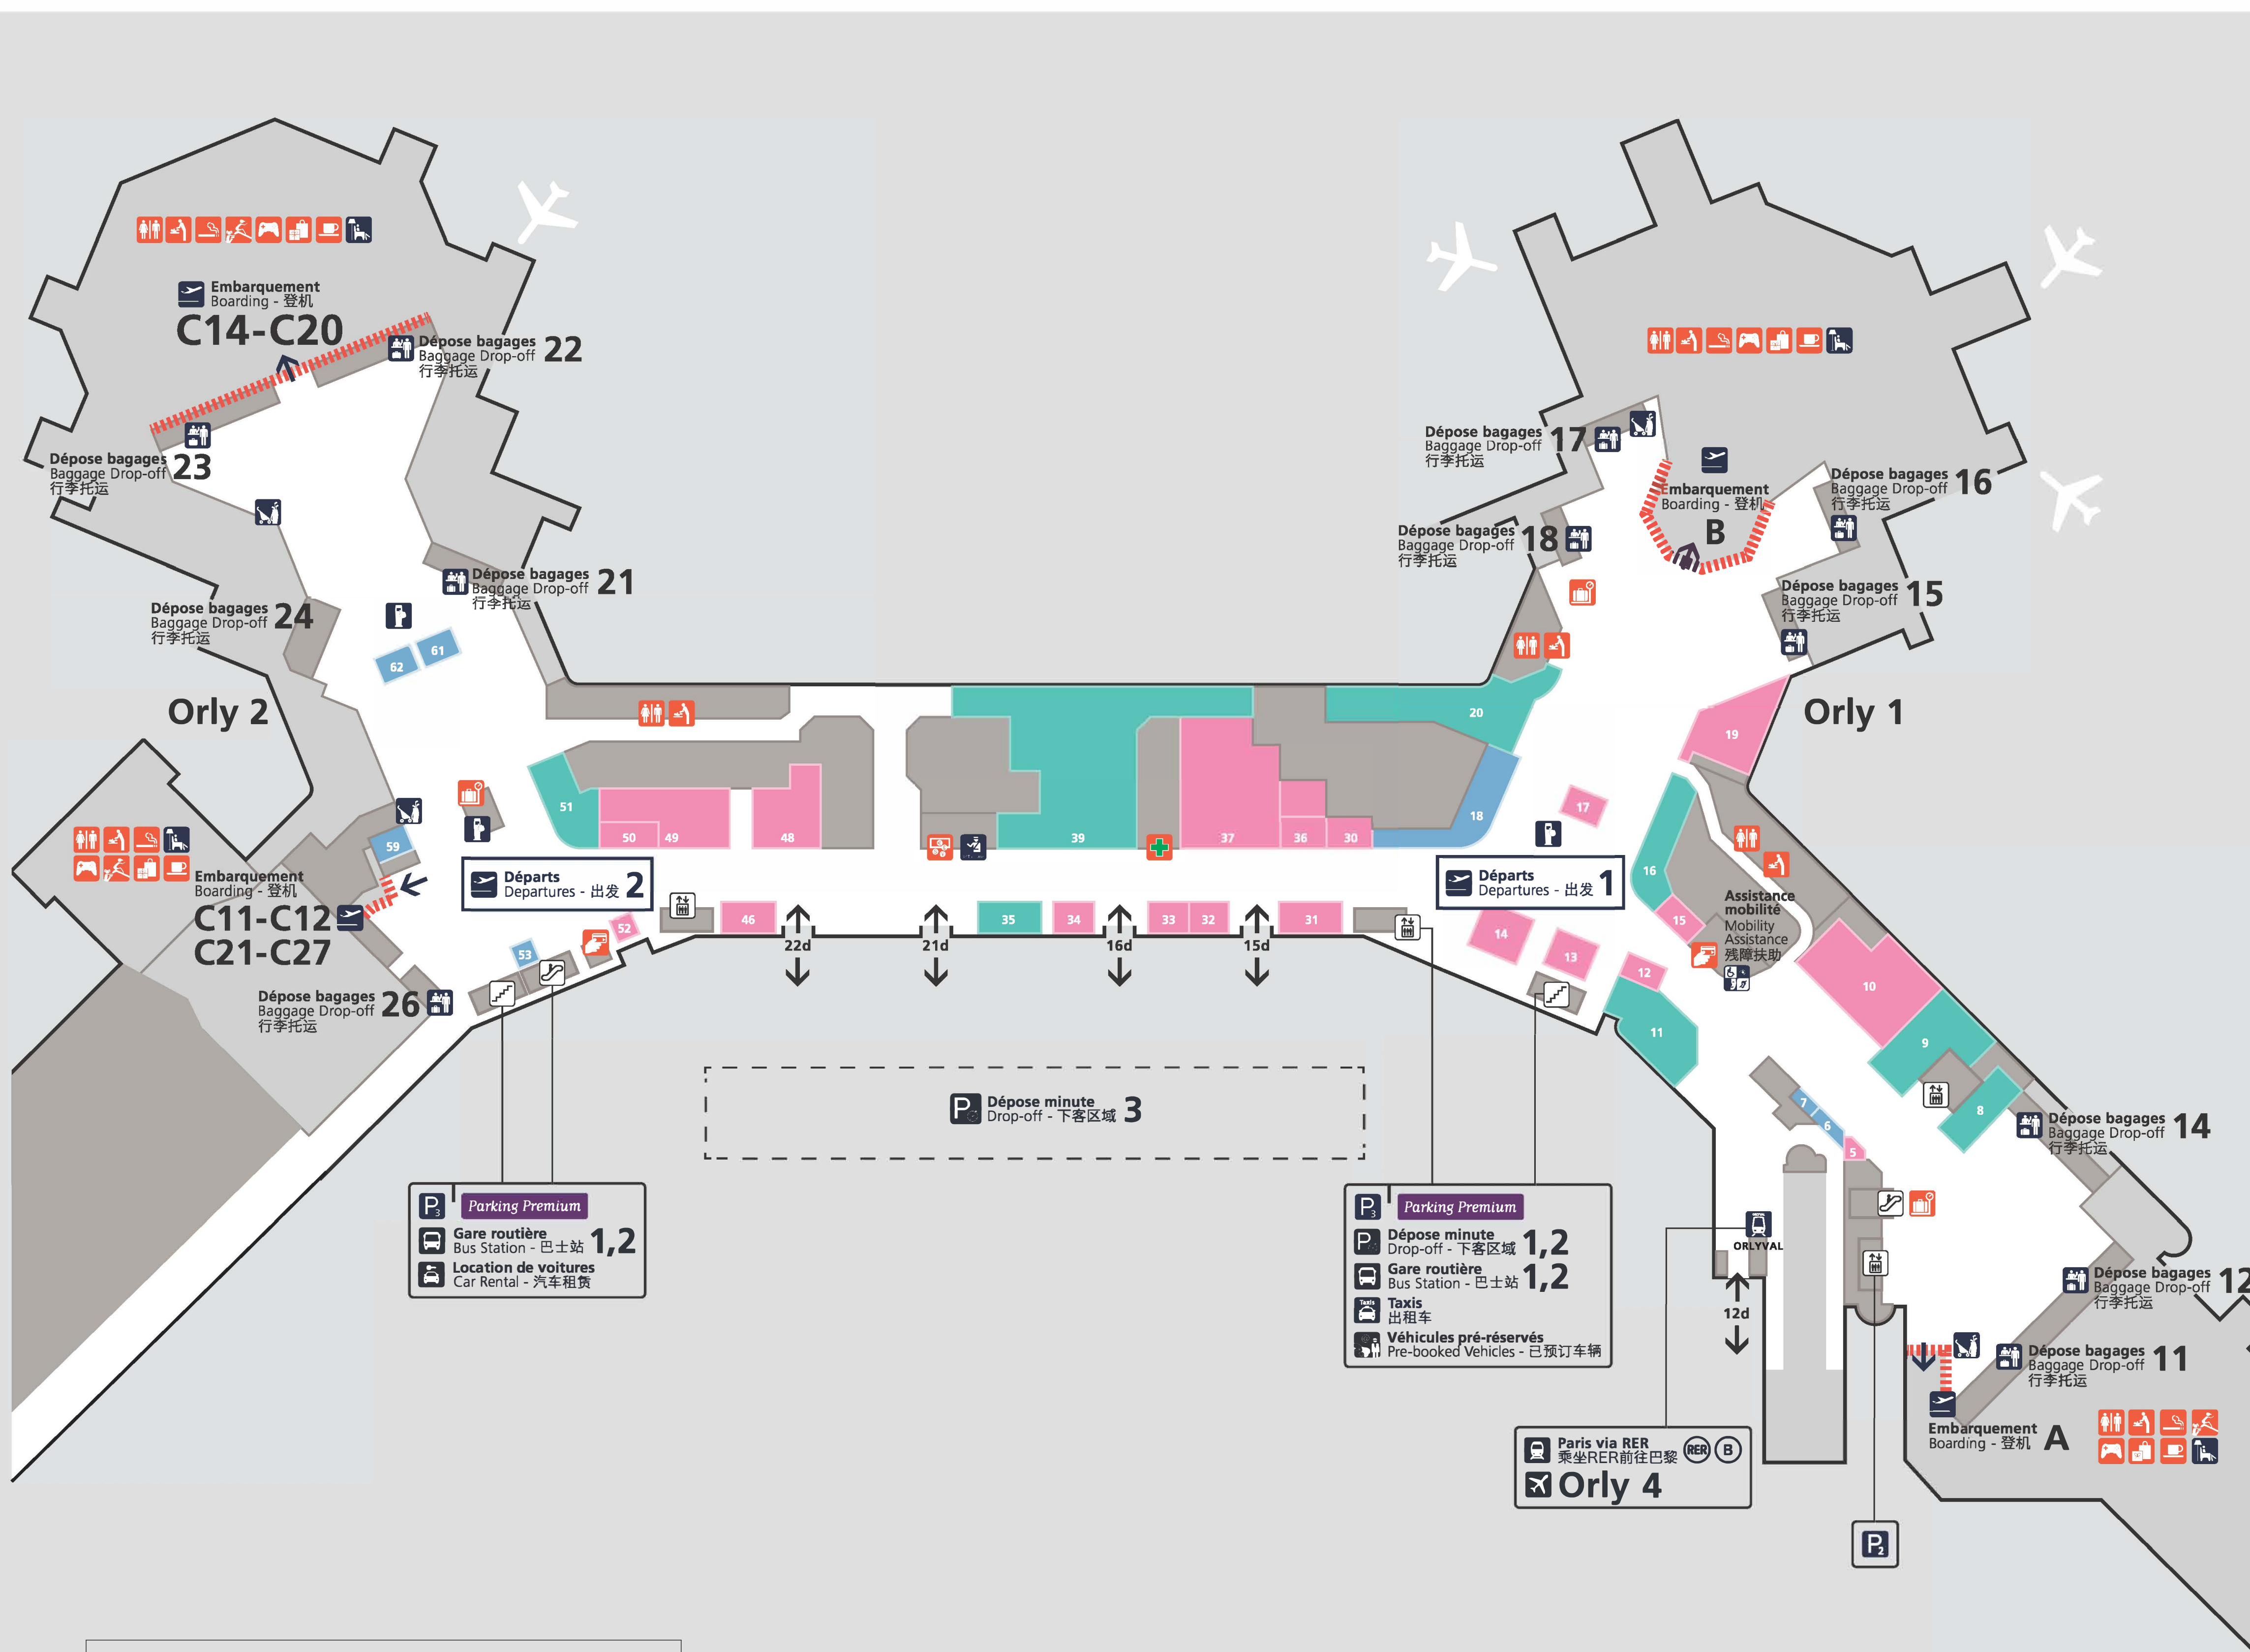

Only 1, 2

Niveau 0 Livraison bagages Level 0 Baggage Claim - 0层行李提取

Services Services - 服务

-  **Bagages**
Baggage Claim - 行李提取
-  **Bagages hors format**
Oversized Baggage - 超规行李
-  **Douane française**
French Customs - 法国海关
-  **Espace bébé**
Baby Area - 幼婴区
-  **La Poste**
Post Office - 邮局 Niveau 0*
-  **Location de voitures**
Car Rental - 汽车租赁 Niveau 0*
-  **Objets trouvés**
Lost Property - 失物招领处 Niveau 0*
-  **Pharmacie**
Pharmacy - 药店 Niveau 1*
-  **Police aux frontières**
Border Police - 边检
-  **Premiers soins**
First Aid - 急救 Niveau 0*
-  **Toilettes**
Toilets - 卫生间
-  **Service bagages**
Baggage Service - 行李服务 5 6 *

* Situé en zone publique
Located in the public area - 位于公共区域

 **Zone publique**
Public Area - 关内公共区

 **Zone réservée**
Restricted Area - 关外候机区

Orly 1, 2

Niveau 1 Départs Level 1 Departures - 1层 出发

Zone publique
Public Area - 关内公共区

- Comptoirs**
Desks - 柜台
- Air Corsica** 62
- Air France** 18 59
- Air Europa** 61
- Easyjet** 53
- Tap Air Portugal** 6
- Vueling** 7

Bars et restaurants Bars and restaurants - 酒吧与餐馆

- Boco** 11
- Caviar House & Prunier Seafood Bar** 35
- Eric Kayser** Portes C*
- Espressamente Illy** Portes C*
- Exki** Portes A/B*
- Ladurée** 16
- Mc Donald's** 8
- Monop'daily** Niveau 0
- Paul** 20 51 Portes A*
- Red Hippo** 39
- Starbucks Coffee** 9

- Divertissement - Presse - Multimédia**
Entertainment - Press - Multimedia
娱乐活动、新闻报刊、多媒体
- Fnac** 37
- Relay** 10 19 49 Niveau 0 / Portes A/B/C*

- Luxe - Mode - Accessoires**
Luxury - Fashion - Accessories
奢侈品、时尚、配饰
- Hugo Boss** 33
- Longchamp** 30
- Michael Kors** 32
- Pandora** 34
- Solaris** 50
- Swarovski** 34
- Tie Rack/Rolling Luggage** 46
- Victoria's Secret** 48