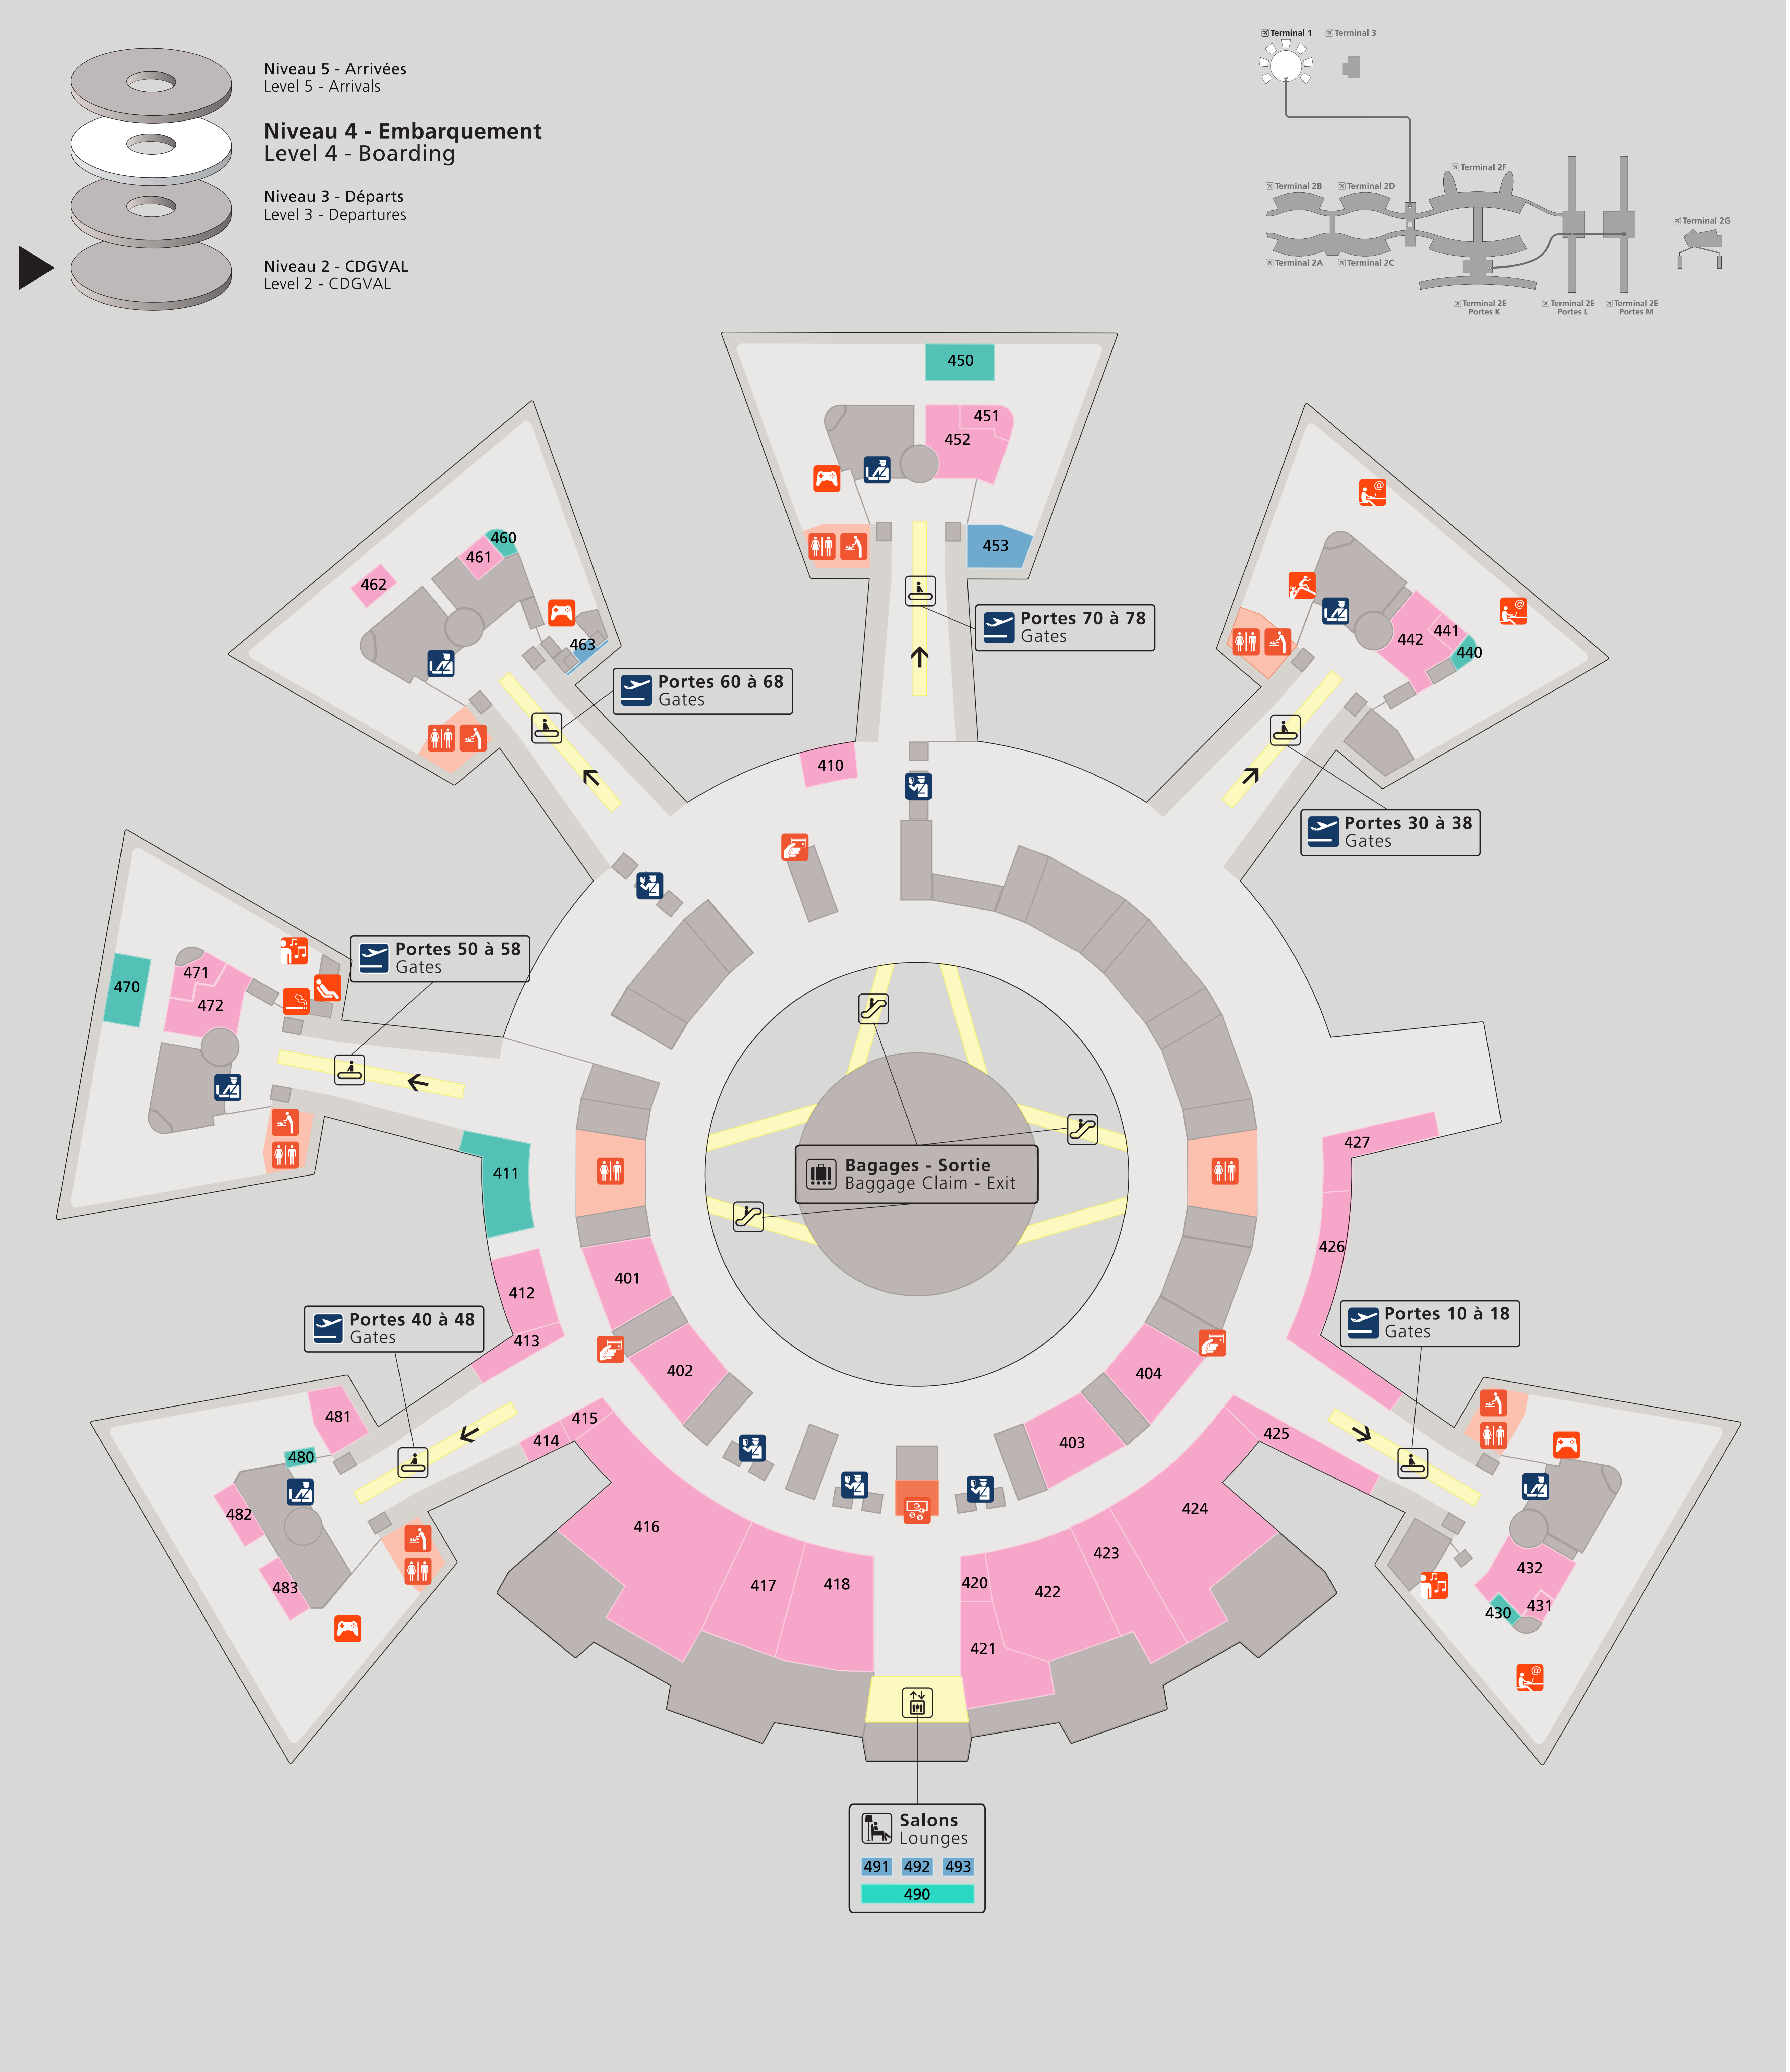

Terminal 1

Services

- Contrôles sûreté
Security Check
- Police aux frontières
Border Police
- Boîte aux lettres
Mailbox
- Change
Foreign Exchange
- Distributeur de billets
Cash Dispenser
- Espace bébé
Baby care
- Espace enfants
Children's Area
- Espace fumeurs
Smoking Area
- Espace jeux
Video Games Corner
- Espace travail
Workstation
- Toilettes
Toilets

Bars et restaurants Bars and Restaurants

	Niveau 4 Level 4	Autres niveaux Other Levels
Brioche Dorée	430 * 440 * 450 * 460 * 470 *	Niveaux 3, 5
Café Eiffel	490 *	-
Caffe Ritazza	480 *	-
Maison Pradier	411 *	-
Mc Donald's	-	Niveau 2
Naked	-	Niveau 2
Paul	-	Niveau 2
Starbucks Coffee	-	Niveau 3

Commerces Shops

	Niveau 4 Level 4	Autres niveaux Other Levels
Alcools - Beauté - Gastronomie - Tabac Alcohol - Cosmetics - Gourmet food - Tobacco		
Buy Paris Duty Free	416 * 424 * 432 * 442 * 452 * 462 * 472 * 482 * 483 *	-
Ladurée	210 * 420 *	-
La Maison du Chocolat	-	Niveau 3
Divertissement - Presse - Multimédia Entertainment - Press - Multimedia		
Air de Paris	427 *	-
Relay	426 * 431 * 441 * 451 * 461 * 471 * 481 *	Niveau 2, 5
Luxe - Mode - Accessoires Luxury - Fashion - Accessories		
Bottega Venetta	417 *	-
Buy Paris Collection	422 *	-
Burberry	421 *	-
Bvlgary	423 *	-
Gucci	403 *	-
Hermès	418 *	-
Hugo Boss	412 *	-
L'Occitane	425 *	-
Longchamp	402 *	-
Michael Kors	401 *	-
Pandora	414 *	-
Royal Quartz	404 *	-
Solaris	413 *	-
Swarovski	415 *	-
Santé - Détente - Supérette Health - Relaxation - Mini-market		
Pharmacie	-	Niveau 2

* Situé en zone réservée
Restricted Area Shop