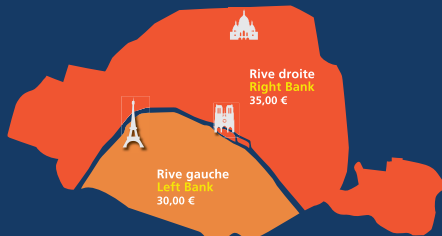

Taxis Parisiens

Paris Taxis

Forfait vers Paris - hors supplément :
Flat rate for service to Paris - surcharge excluded:

Rive gauche 30 €
Left Bank 30 €

Rive droite 35 €
Right Bank 35 €

Tarifs au départ d'Aéroport Paris-Orly