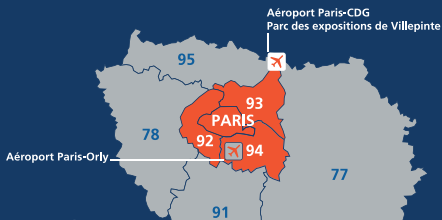

Fares From Paris-Orly Airport

(Fares given for illustrative purposes only; actual fares depend upon day and time)

Départements desservis Departments served

(75) Paris
(92) Haut-de-Seine
(93) Seine-Saint-Denis
(94) Val-de-Marne
Aéroport Paris-CDG

Prise en charge obligatoire
Taxis must serve all indicated departments

Tarif horokilométrique Fare based on time and mileage	1,06 € - 1,58 €	Réservation immédiate Immediate reservation	4,00 €
Prise en charge Pickup charge	2,60 €	Réservation à l'avance Advanced Reservation	7,00 €
Course minimum (suppléments indus) Minimum fare (incl. extra charges)	7,00 €	Aucun supplément ne peut être perçu pour les fauteuils handicapés No extra charge for wheelchairs	Gratuit Free
5e personne 5th person	4,00 €	Animal	Gratuit Free