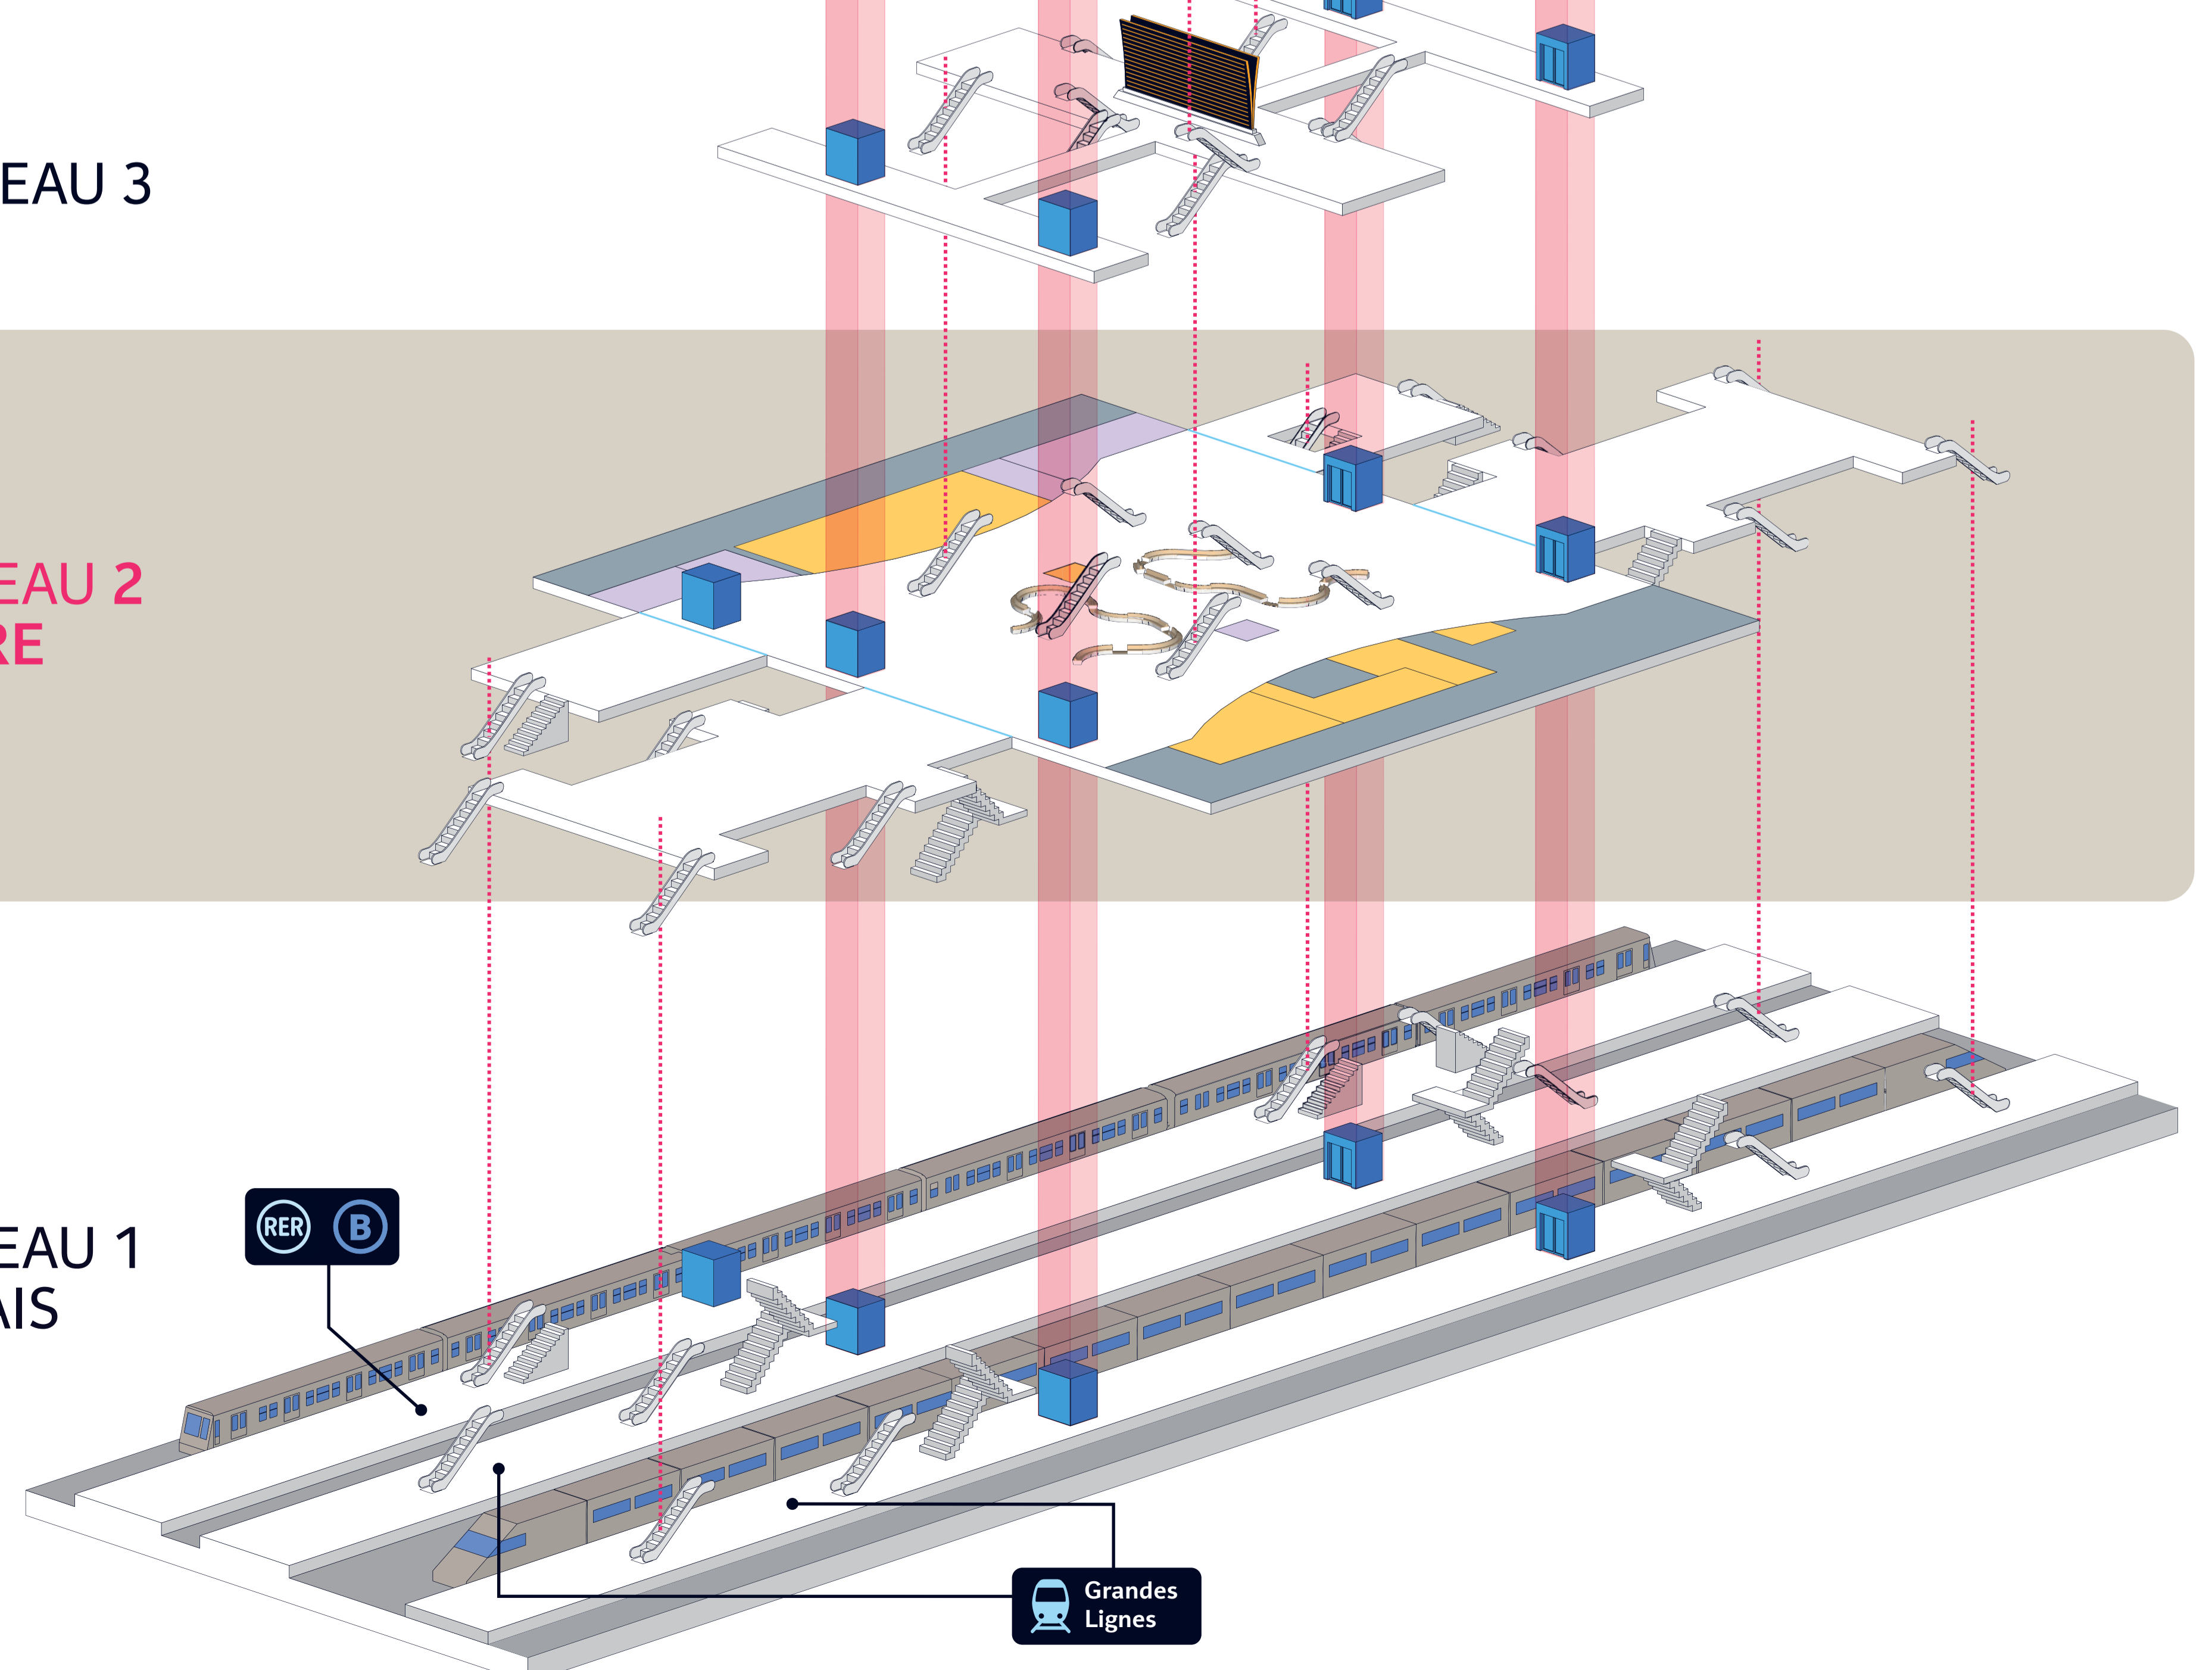

PLAN DE GARE

SERVICES

	Billetterie SNCF Grandes lignes Mainline tickets Billetes largo recorrido	Niveau 2
	Billetterie SNCF Paris, Île-de-France Paris & suburban tickets Billetes cercanias	Niveau 2
	Information Information Información	Niveau 2
	Toilettes Toilets Aseos	Niveau 2
	Billetterie automatique Grandes Lignes Ticket machine for mainline services Máquina de venta de billetes automática largo recorrido	Niveau 2
	Billetterie automatique Paris, Île-de-France Paris, Île-de-France ticket machine Máquina de venta de billetes automática cercanias	Niveau 2
	Boîte aux lettres Post Box Buzones	Niveau 2
	Change bébé Baby-changing facilities Cambia bebe	Niveau 2
	Défibrillateur Defibrillator Desfibrilador	Niveau 2
	Distributeur de friandises et de boissons Vending machine Máquina expendedora bebidas y golosinas	Niveau 2
	Espace détente Waiting room Sala de espera	Niveau 2
	Monnayeur Money changer Máquina de cambio	Niveau 2
	Retrait d'argent Cash machine Cajero automático	Niveau 4

NIVEAU 2

TRANSPORTS

	Arrêt minute Drop-off area Parada rápida	Niveau 5
	Taxis	Niveau 5
TRANSPORTS EN COMMUN AU DÉPART DE LA GARE		
	RER	Niveau 1
	Aéroport Charles de Gaulle 2 TGV Paris Robinson Saint-Rémy lès Chevreuses	
	BUS	Niveau 5
	350 Paris - Gare de l'Est Roissy/Noisy	
	351 Paris - Gare de Lyon Roissy/Noisy	
	BUS DE NUIT	Niveau 5
	N140 Gare de l'Est Aulnay Aéroport CDG T3	
	N143 Gare de l'Est Aéroport CDG T3	
	NAVETTE	Niveau 5
	Navette hôtel Shuttle hotels Lanzadera hoteles	
	N1 Navette Terminal 2A à 2F Shuttle Terminal 2A to 2F Lanzadera aeropuerto Terminal 2A a 2F	

NIVEAU 5 ACCÈS ROUTIER

NIVEAU 4 AÉROPORT

NIVEAU 3

NIVEAU 2 GARE

NIVEAU 1 QUAIS

COMMERCES

BOUTIQUES DE LA GARE		
2 Air & Rail		Niveau 2
3 Little Extra		Niveau 2
1 Relay		Niveau 2
RESTAURATION EN GARE		
4 Class'Croute		Niveau 2
5 Class'Croute café		Niveau 2