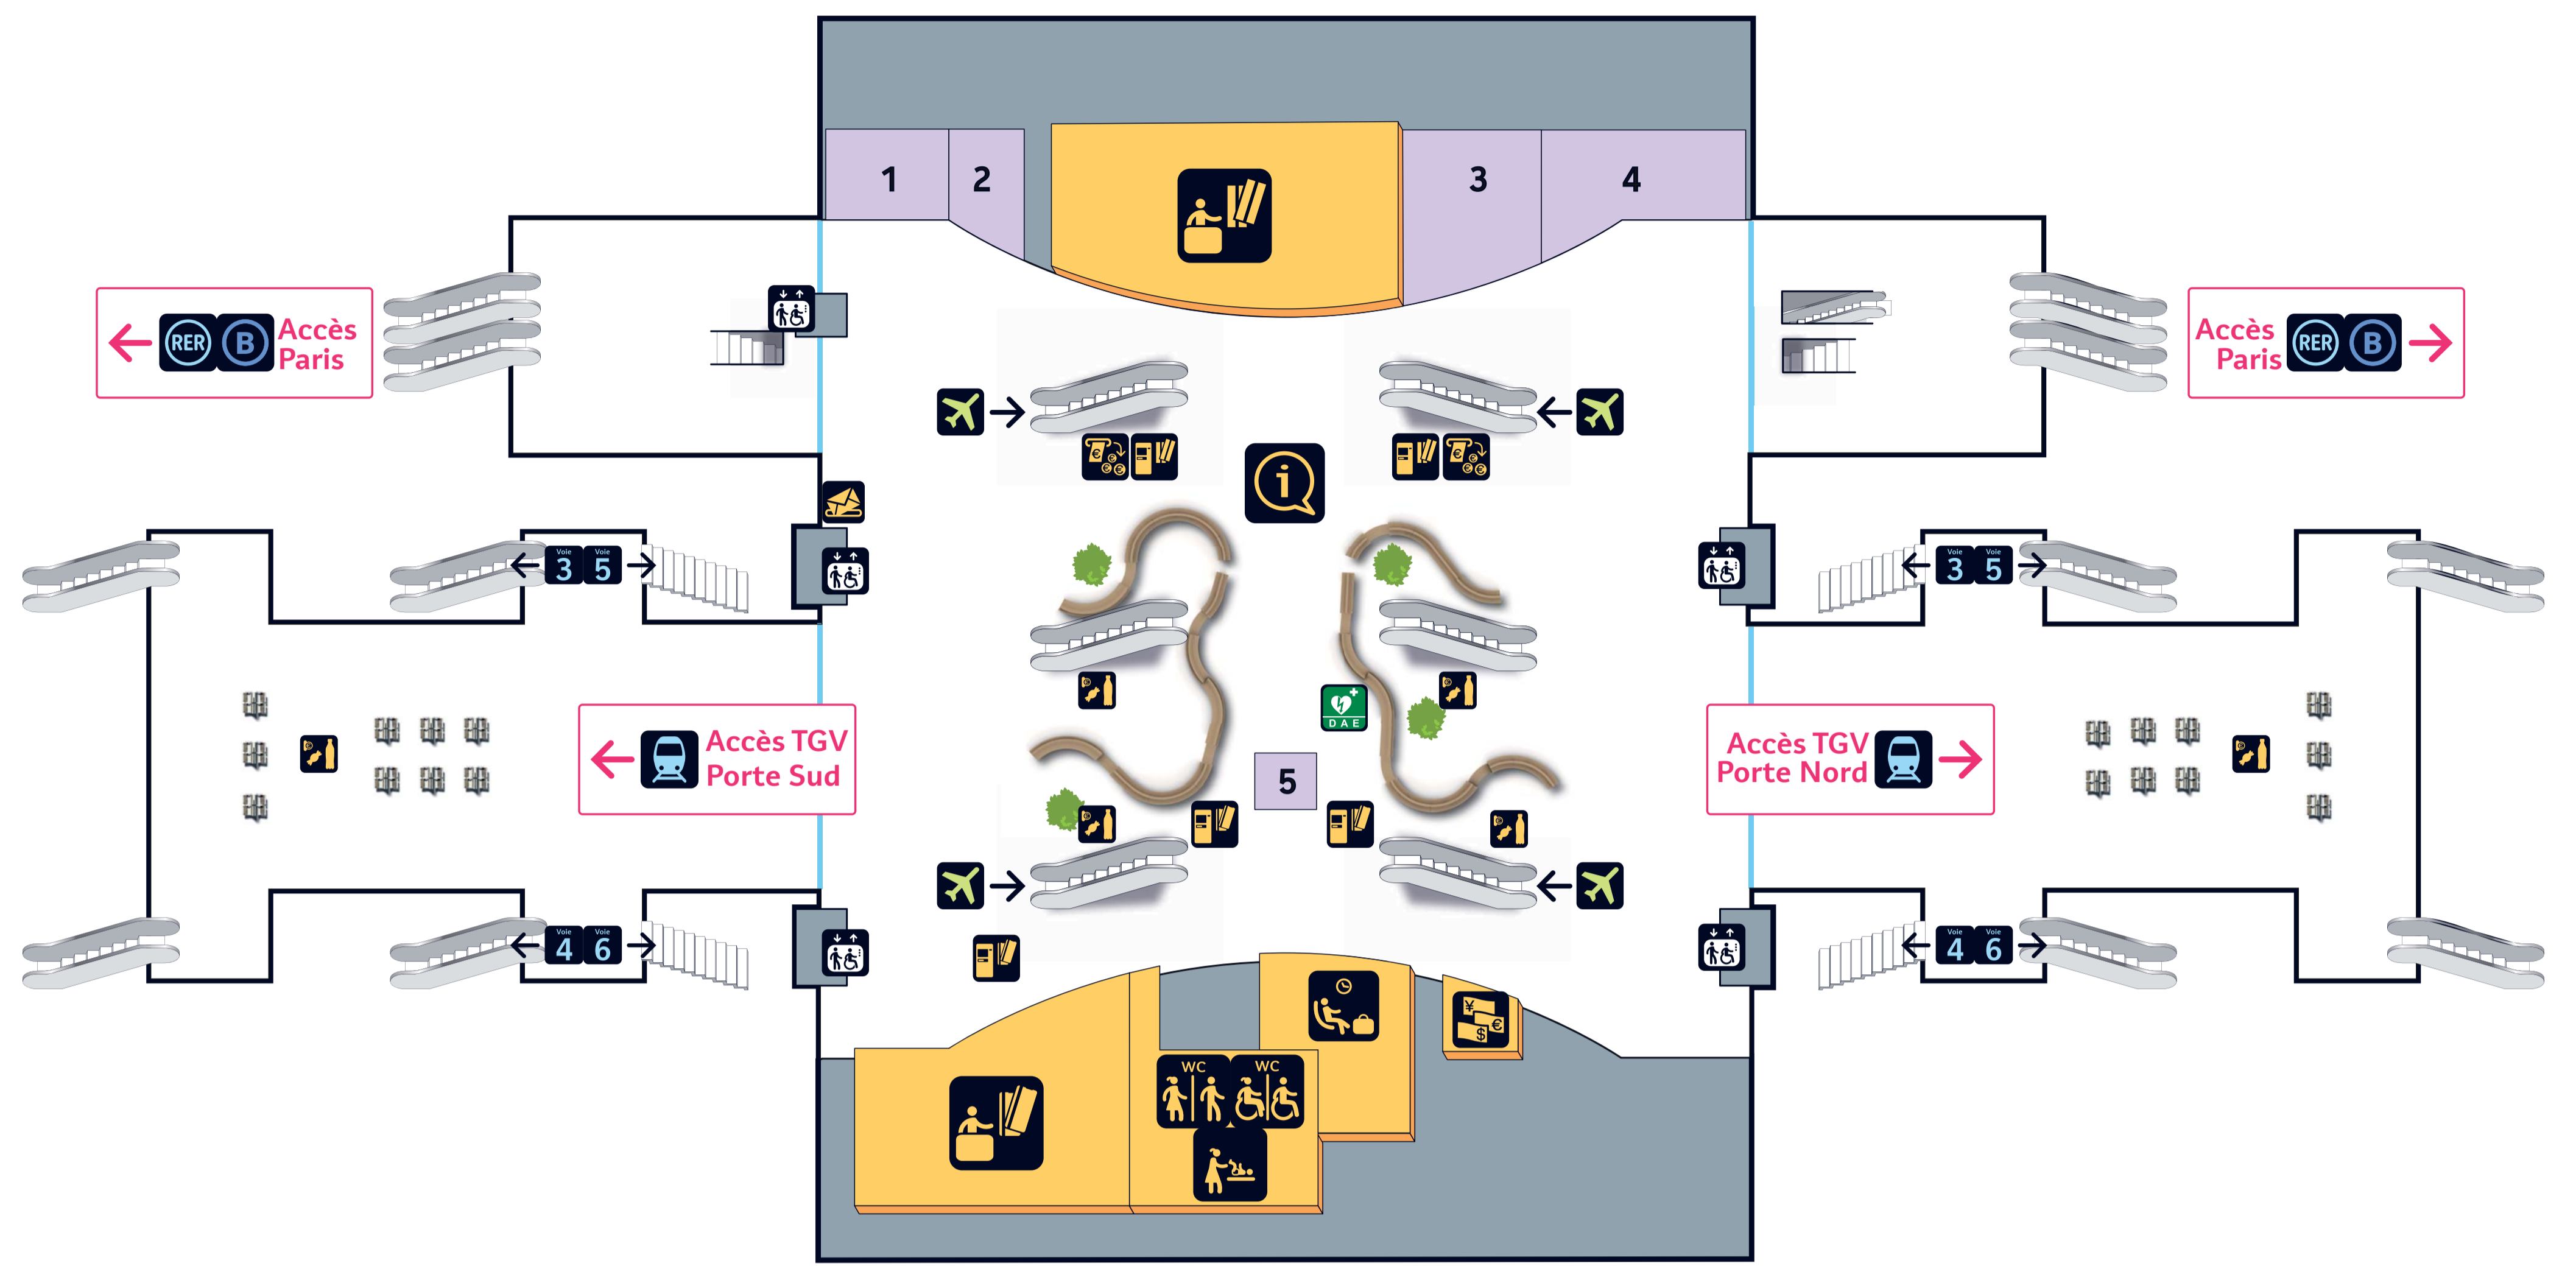

PLAN DE GARE

SERVICES

	Billetterie SNCF Grandes lignes Mainline tickets Billetes largo recorrido	Niveau 2
	Billetterie SNCF Paris, Île-de-France Paris & suburban tickets Billetes cercanias	Niveau 2
	Information Information Información	Niveau 2
	Toilettes Toilets Aseos	Niveau 2
	Billetterie automatique Grandes Lignes Ticket machine for mainline services Máquina de venta de billetes automática largo recorrido	Niveau 2
	Billetterie automatique Paris, Île-de-France Paris, Île-de-France ticket machine Máquina de venta de billetes automática cercanias	Niveau 2
	Boîte aux lettres Post Box Buzones	Niveau 2
	Change bébé Baby-changing facilities Cambia bebe	Niveau 2
	Défibrillateur Defibrillator Desfibrilador	Niveau 2
	Distributeur de friandises et de boissons Vending machine Máquina expendedora bebidas y golosinas	Niveau 2
	Espace détente Waiting room Sala de espera	Niveau 2
	Monnayeur Money changer Máquina de cambio	Niveau 2
	Retrait d'argent Cash machine Cajero automático	Niveau 4

NIVEAU 2

TRANSPORTS

	Arrêt minute Drop-off area Parada rápida	Niveau 5
	Taxis	Niveau 5
TRANSPORTS EN COMMUN AU DÉPART DE LA GARE		
	RER	Niveau 1
	Aéroport Charles de Gaulle 2 TGV Paris Robinson Saint-Rémy lès Chevreuses	
	BUS	Niveau 5
	350 Paris - Gare de l'Est Roissy/Noisy	
	351 Paris - Gare de Lyon Roissy/Noisy	
	BUS DE NUIT	Niveau 5
	N140 Gare de l'Est Aulnay Aéroport CDG T3	
	N143 Gare de l'Est Aéroport CDG T3	
	NAVETTE	Niveau 5
	Navette hôtel Shuttle hotels Lanzadera hoteles	
	N1 Navette Terminal 2A à 2F Shuttle Terminal 2A to 2F Lanzadera aeropuerto Terminal 2A a 2F	

NIVEAU 5 ACCÈS ROUTIER

NIVEAU 4 AÉROPORT

NIVEAU 3

NIVEAU 2 GARE

NIVEAU 1 QUAIS

COMMERCES

BOUTIQUES DE LA GARE		
2 Air & Rail		Niveau 2
3 Little Extra		Niveau 2
1 Relay		Niveau 2
RESTAURATION EN GARE		
4 Class'Croute		Niveau 2
5 Class'Croute café		Niveau 2

INFO+

Pour retrouver toutes les informations sur votre mobile, flashez ce code avec votre téléphone portable ou connectez vous sur le site :

<http://sn.cf/cdg2tgv>