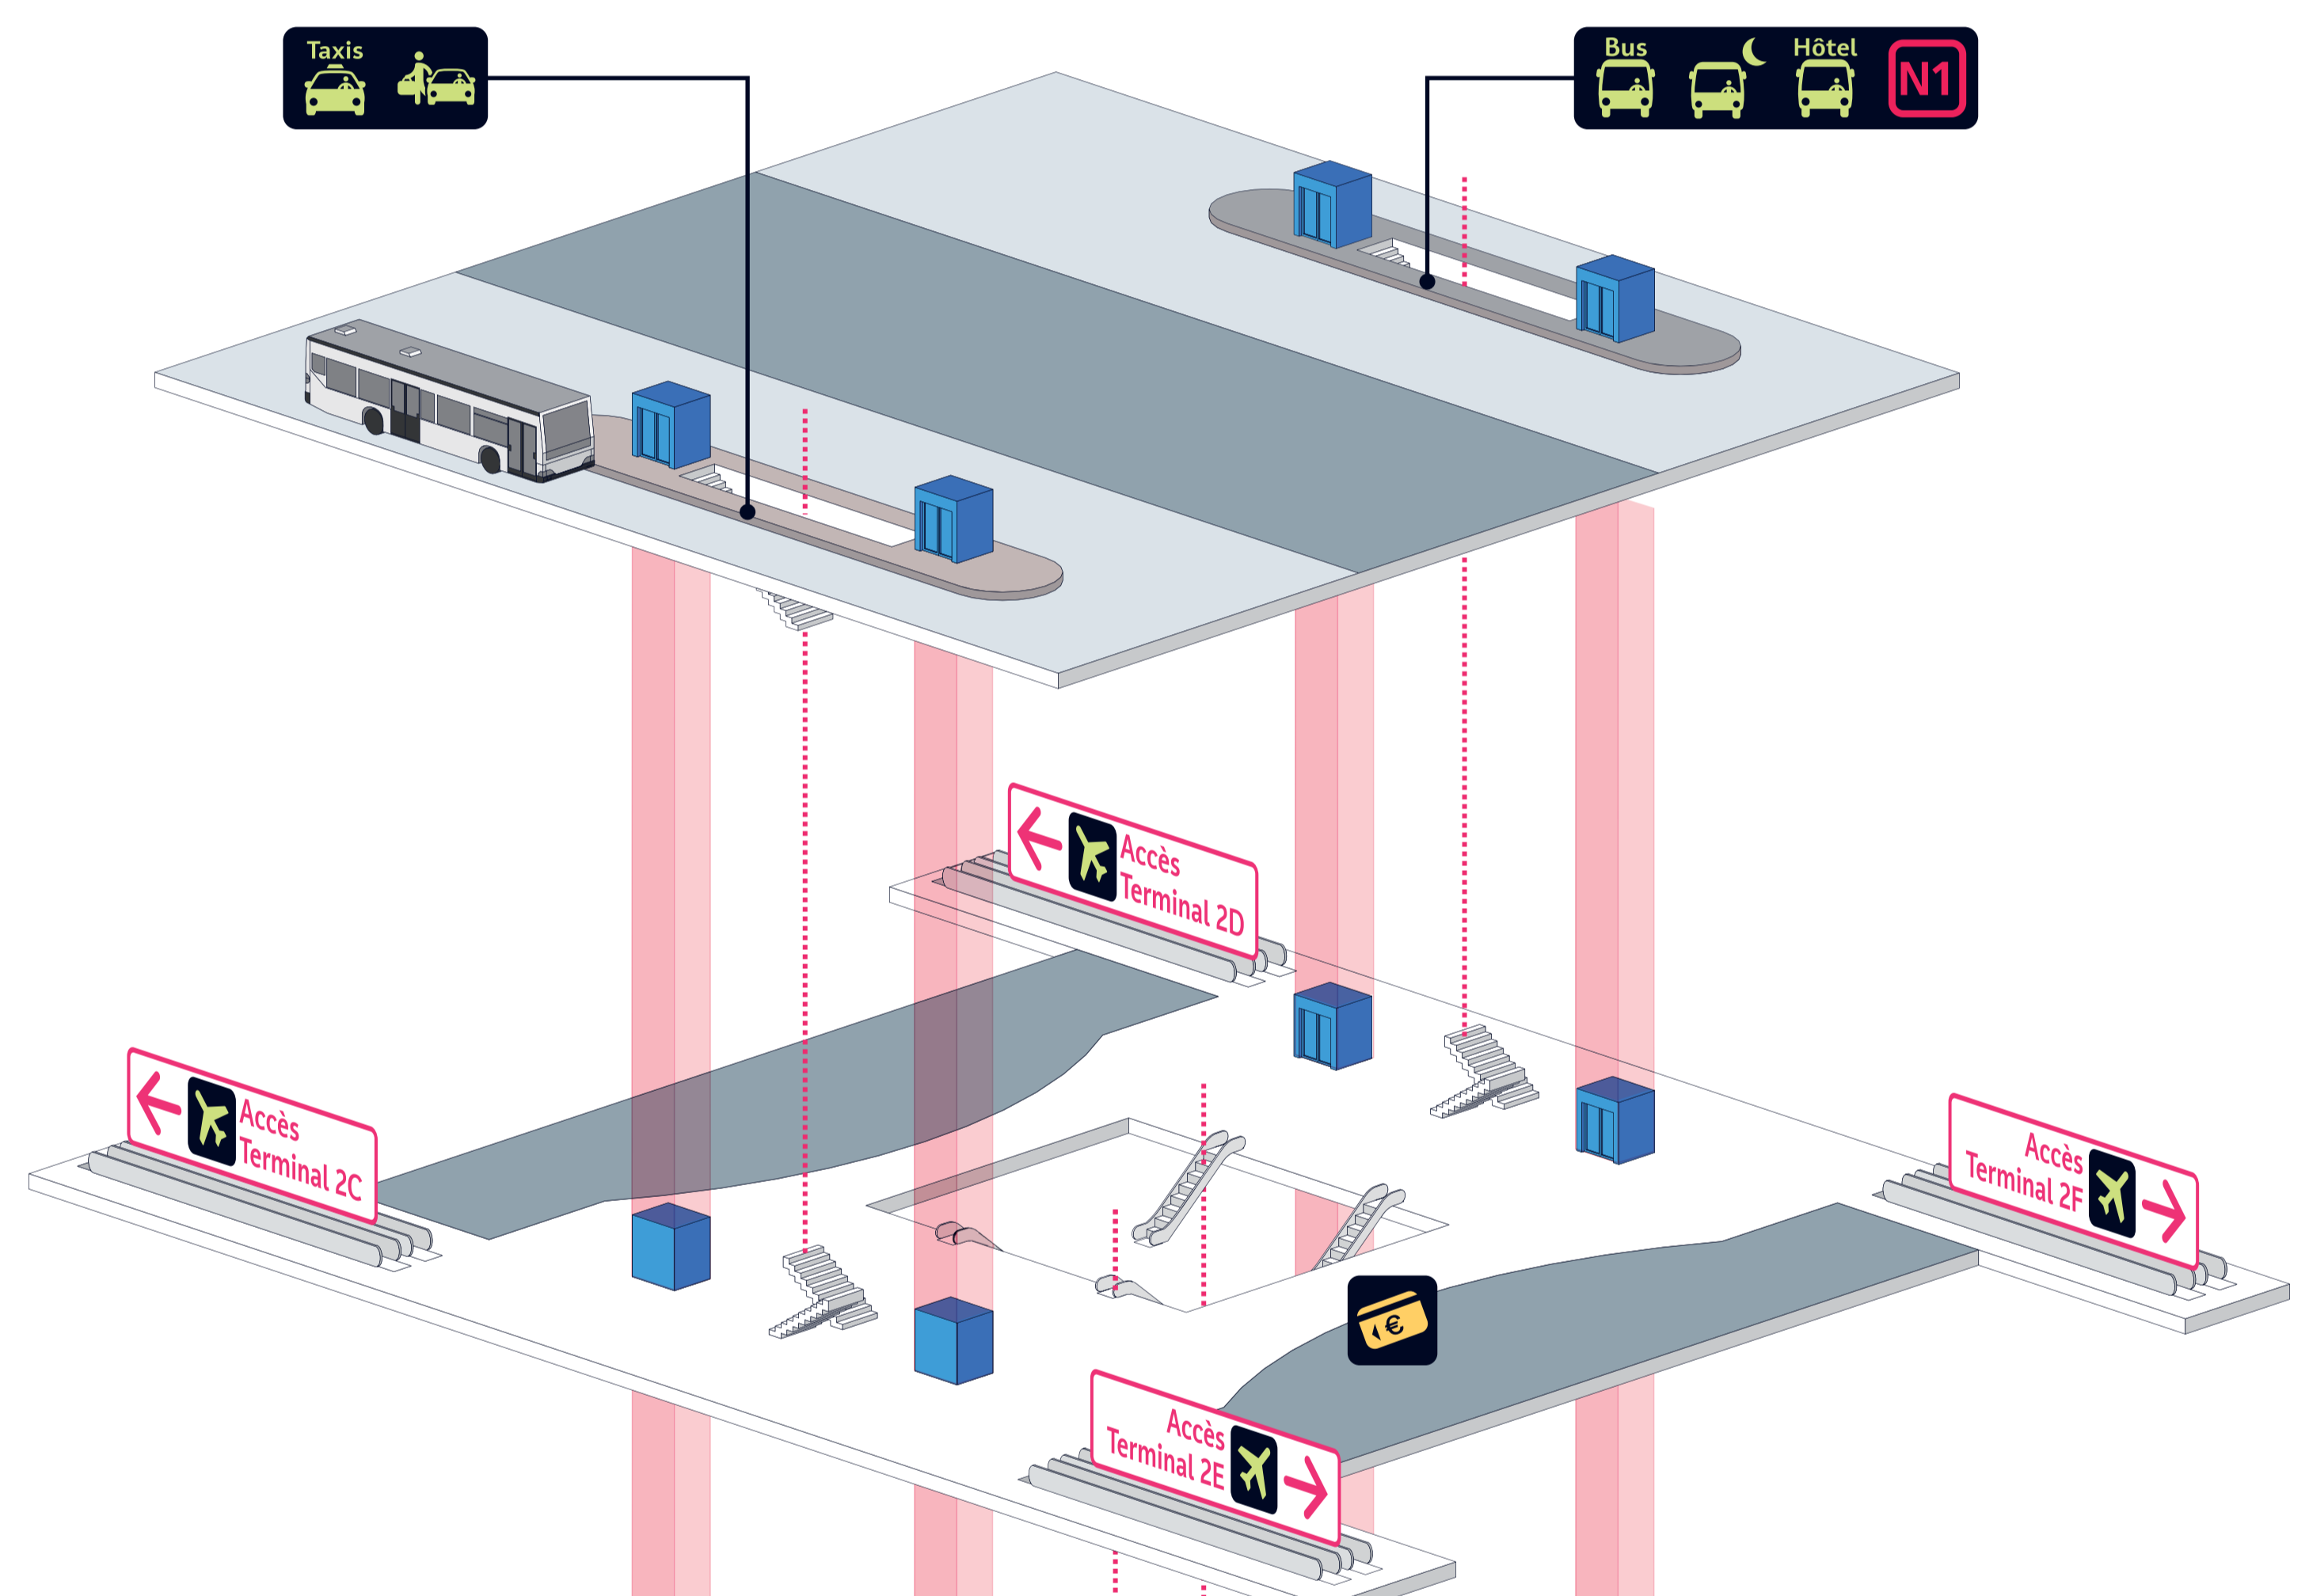

PLAN DE GARE

SERVICES

	Billetterie SNCF Grandes lignes Mainline tickets Billetes largo recorrido	Niveau 2
	Billetterie SNCF Paris, Île-de-France Paris & suburban tickets Billetes cercanias	Niveau 2
	Information Information Información	Niveau 2
	Toilettes Toilets Aseos	Niveau 2
	Billetterie automatique Grandes Lignes Ticket machine for mainline services Máquina de venta de billetes automática largo recorrido	Niveau 2
	Billetterie automatique Paris, Île-de-France Paris, Île-de-France ticket machine Máquina de venta de billetes automática cercanias	Niveau 2
	Boîte aux lettres Post Box Buzones	Niveau 2
	Change bébé Baby-changing facilities Cambia bebe	Niveau 2
	Défibrillateur Defibrillator Desfibrilador	Niveau 2
	Distributeur de friandises et de boissons Vending machine Máquina expendedora bebidas y golosinas	Niveau 2
	Espace détente Waiting room Sala de espera	Niveau 2
	Monnayeur Money changer Máquina de cambio	Niveau 2
	Retrait d'argent Cash machine Cajero automático	Niveau 4

NIVEAU 2

TRANSPORTS

	Arrêt minute Drop-off area Parada rápida	Niveau 5
	Taxis	Niveau 5
TRANSPORTS EN COMMUN AU DÉPART DE LA GARE		
	RER	Niveau 1
	Aéroport Charles de Gaulle 2 TGV Paris Robinson Saint-Rémy lès Chevreuses	
	BUS	Niveau 5
	350 Paris - Gare de l'Est Roissy/Noisy	
	351 Paris - Gare de Lyon Roissy/Noisy	
	BUS DE NUIT	Niveau 5
	N140 Gare de l'Est Aulnay Aéroport CDG T3	
	N143 Gare de l'Est Aéroport CDG T3	
	NAVETTE	Niveau 5
	Navette hôtel Shuttle hotels Lanzadera hoteles	
	N1 Navette Terminal 2A à 2F Shuttle Terminal 2A to 2F Lanzadera aeropuerto Terminal 2A a 2F	

NIVEAU 5 ACCÈS ROUTIER

NIVEAU 4 AÉROPORT

NIVEAU 3

NIVEAU 2 GARE

NIVEAU 1 QUAIS

COMMERCES

BOUTIQUES DE LA GARE		
2 Air & Rail		Niveau 2
3 Little Extra		Niveau 2
1 Relay		Niveau 2
RESTAURATION EN GARE		
4 Class'Croute		Niveau 2
5 Class'Croute café		Niveau 2