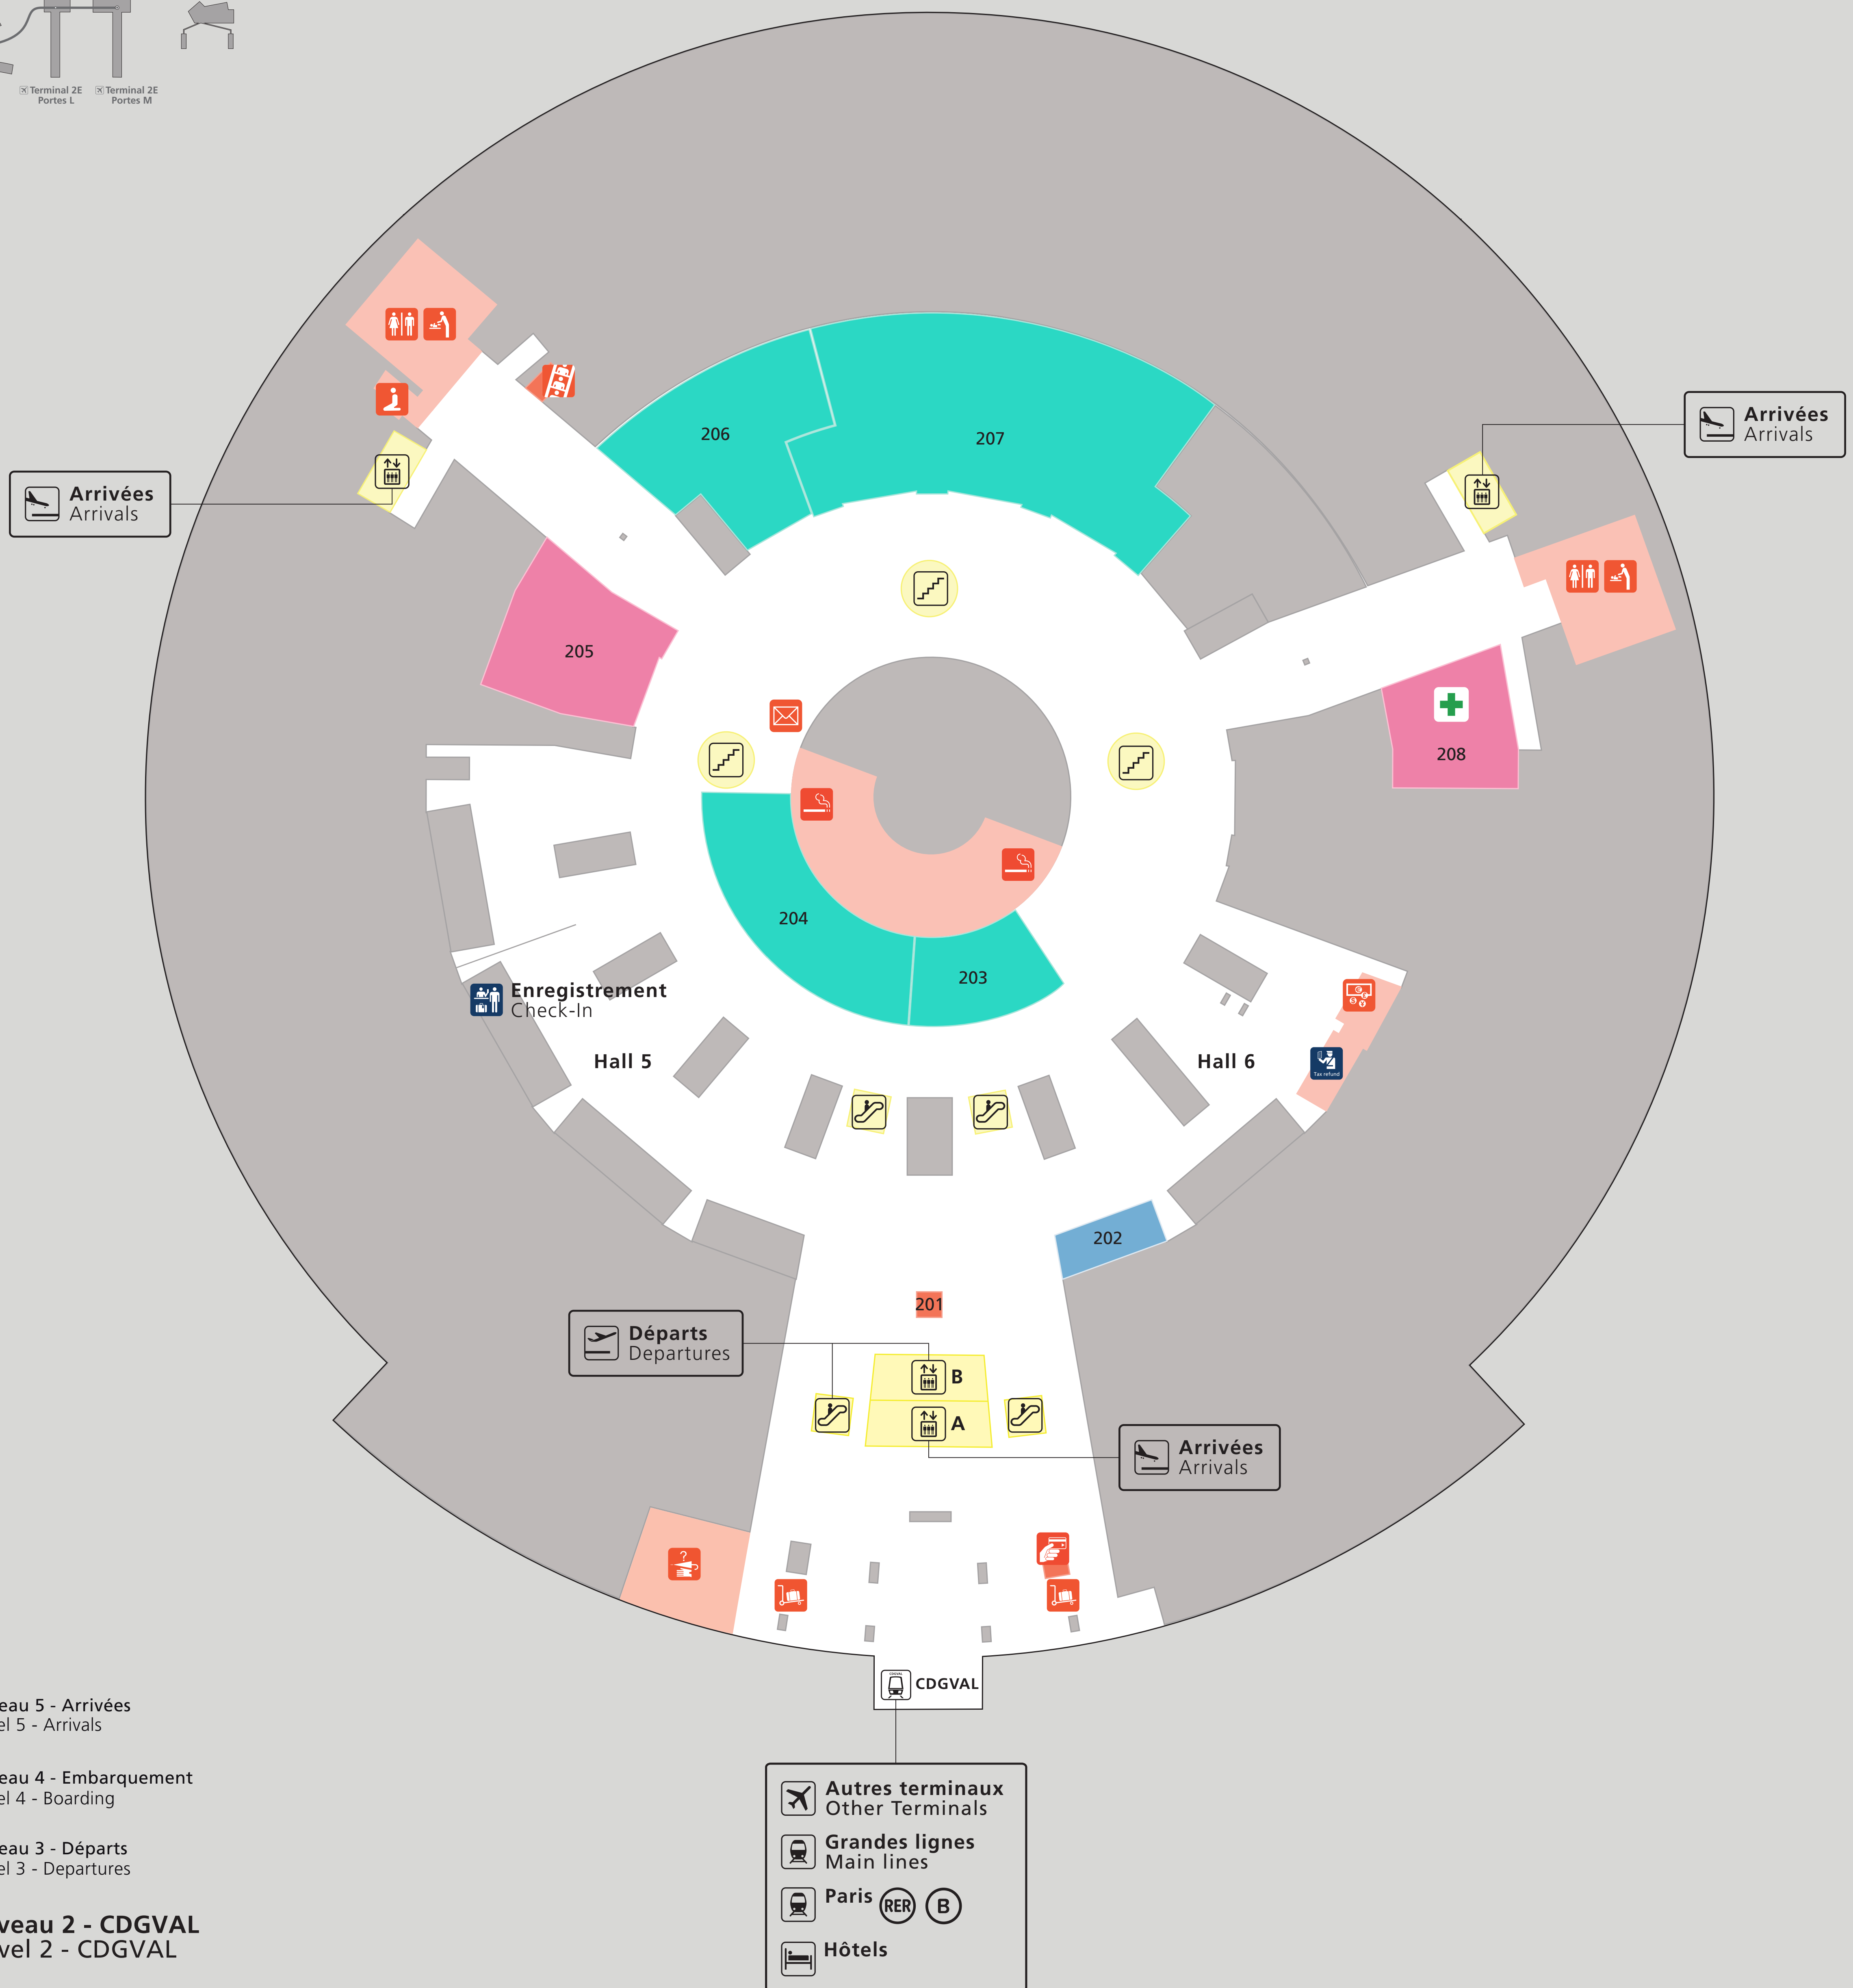

Terminal 1

Services

- Boîte aux lettres / Mailbox
- Détaxe / Tax Refund
- Cabine photo / Photo Booth
- Change / Foreign Exchange
- Distributeur de billets / Cash Dispenser
- Espace bébé / Baby care
- Espace fumeurs / Smoking Area
- Espace recueillement / Meditation Area
- Objets trouvés / Lost Property
- Point chariots / Trolleys
- Toilettes / Toilets
- Safe Bag (service payant)

Services compagnies / Airline Services

	Niveau 2 / Level 2	Autres niveaux / Other Levels
Salons / Lounges		
Galaxy	-	Niveau 4 *
Icare	-	Niveau 4 *
Lufthansa	-	Niveau 4 *
SAS	-	Niveau 4 *
Star Alliance	-	Niveau 4 *
Comptoirs / Counters		
Air France	-	Niveau 3
Alyzia	202	Niveau 3
Egyptair	-	Niveau 3
Latam	-	Niveau 3
Lufthansa	-	Niveau 3
Swiss	-	Niveau 3
Turkish Airlines	-	Niveau 3
United Airlines	-	Niveau 3
Services		
Service bagages / Baggage Services	-	Niveau 5 *

Bars et restaurants / Bars and Restaurants

	Niveau 2 / Level 2	Autres niveaux / Other Levels
Brioche Dorée	-	Niveaux 3, 4, 5
Café Eiffel	-	Niveau 4 *
Café Ritazza	-	Niveau 4 *
Maison Pradier	-	Niveau 4 *
Mc Donald's	207	-
Paul	203	-
Starbucks Coffee	204	-
Teppan by Thierry Marx	206	-

Commerces / Shops

	Niveau 2 / Level 2	Autres niveaux / Other Levels
Alcools - Beauté - Gastronomie - Tabac Alcohol - Cosmetics - Gourmet food - Tobacco		
Buy Paris Duty Free	-	Niveau 4 *
Ladurée	-	Niveau 4 *
La Maison du Chocolat	-	Niveau 3
Divertissement - Presse - Multimédia Entertainment - Press - Multimedia		
Air de Paris	-	Niveau 4 *
Relay	205	Niveau 4, 5 *
Luxe - Mode - Accessoires Luxury - Fashion - Accessories		
Bottega Venetta	-	Niveau 4 *
Buy Paris Collection	-	Niveau 4 *
Burberry	-	Niveau 4 *
Bulgari	-	Niveau 4 *
Gucci	-	Niveau 4 *
Hermès	-	Niveau 4 *
Hugo Boss	-	Niveau 4 *
L'Occitane	-	Niveau 4 *
Longchamp	-	Niveau 4 *
Michael Kors	-	Niveau 4 *
Pandora	-	Niveau 4 *
Royal Quartz	-	Niveau 4 *
Solaris	-	Niveau 4 *
Swarovski	-	Niveau 4 *
Santé - Détente - Supérette Health - Relaxation - Mini-market		
Marks & Spencer	-	Niveau 5
Pharmacie	208	-