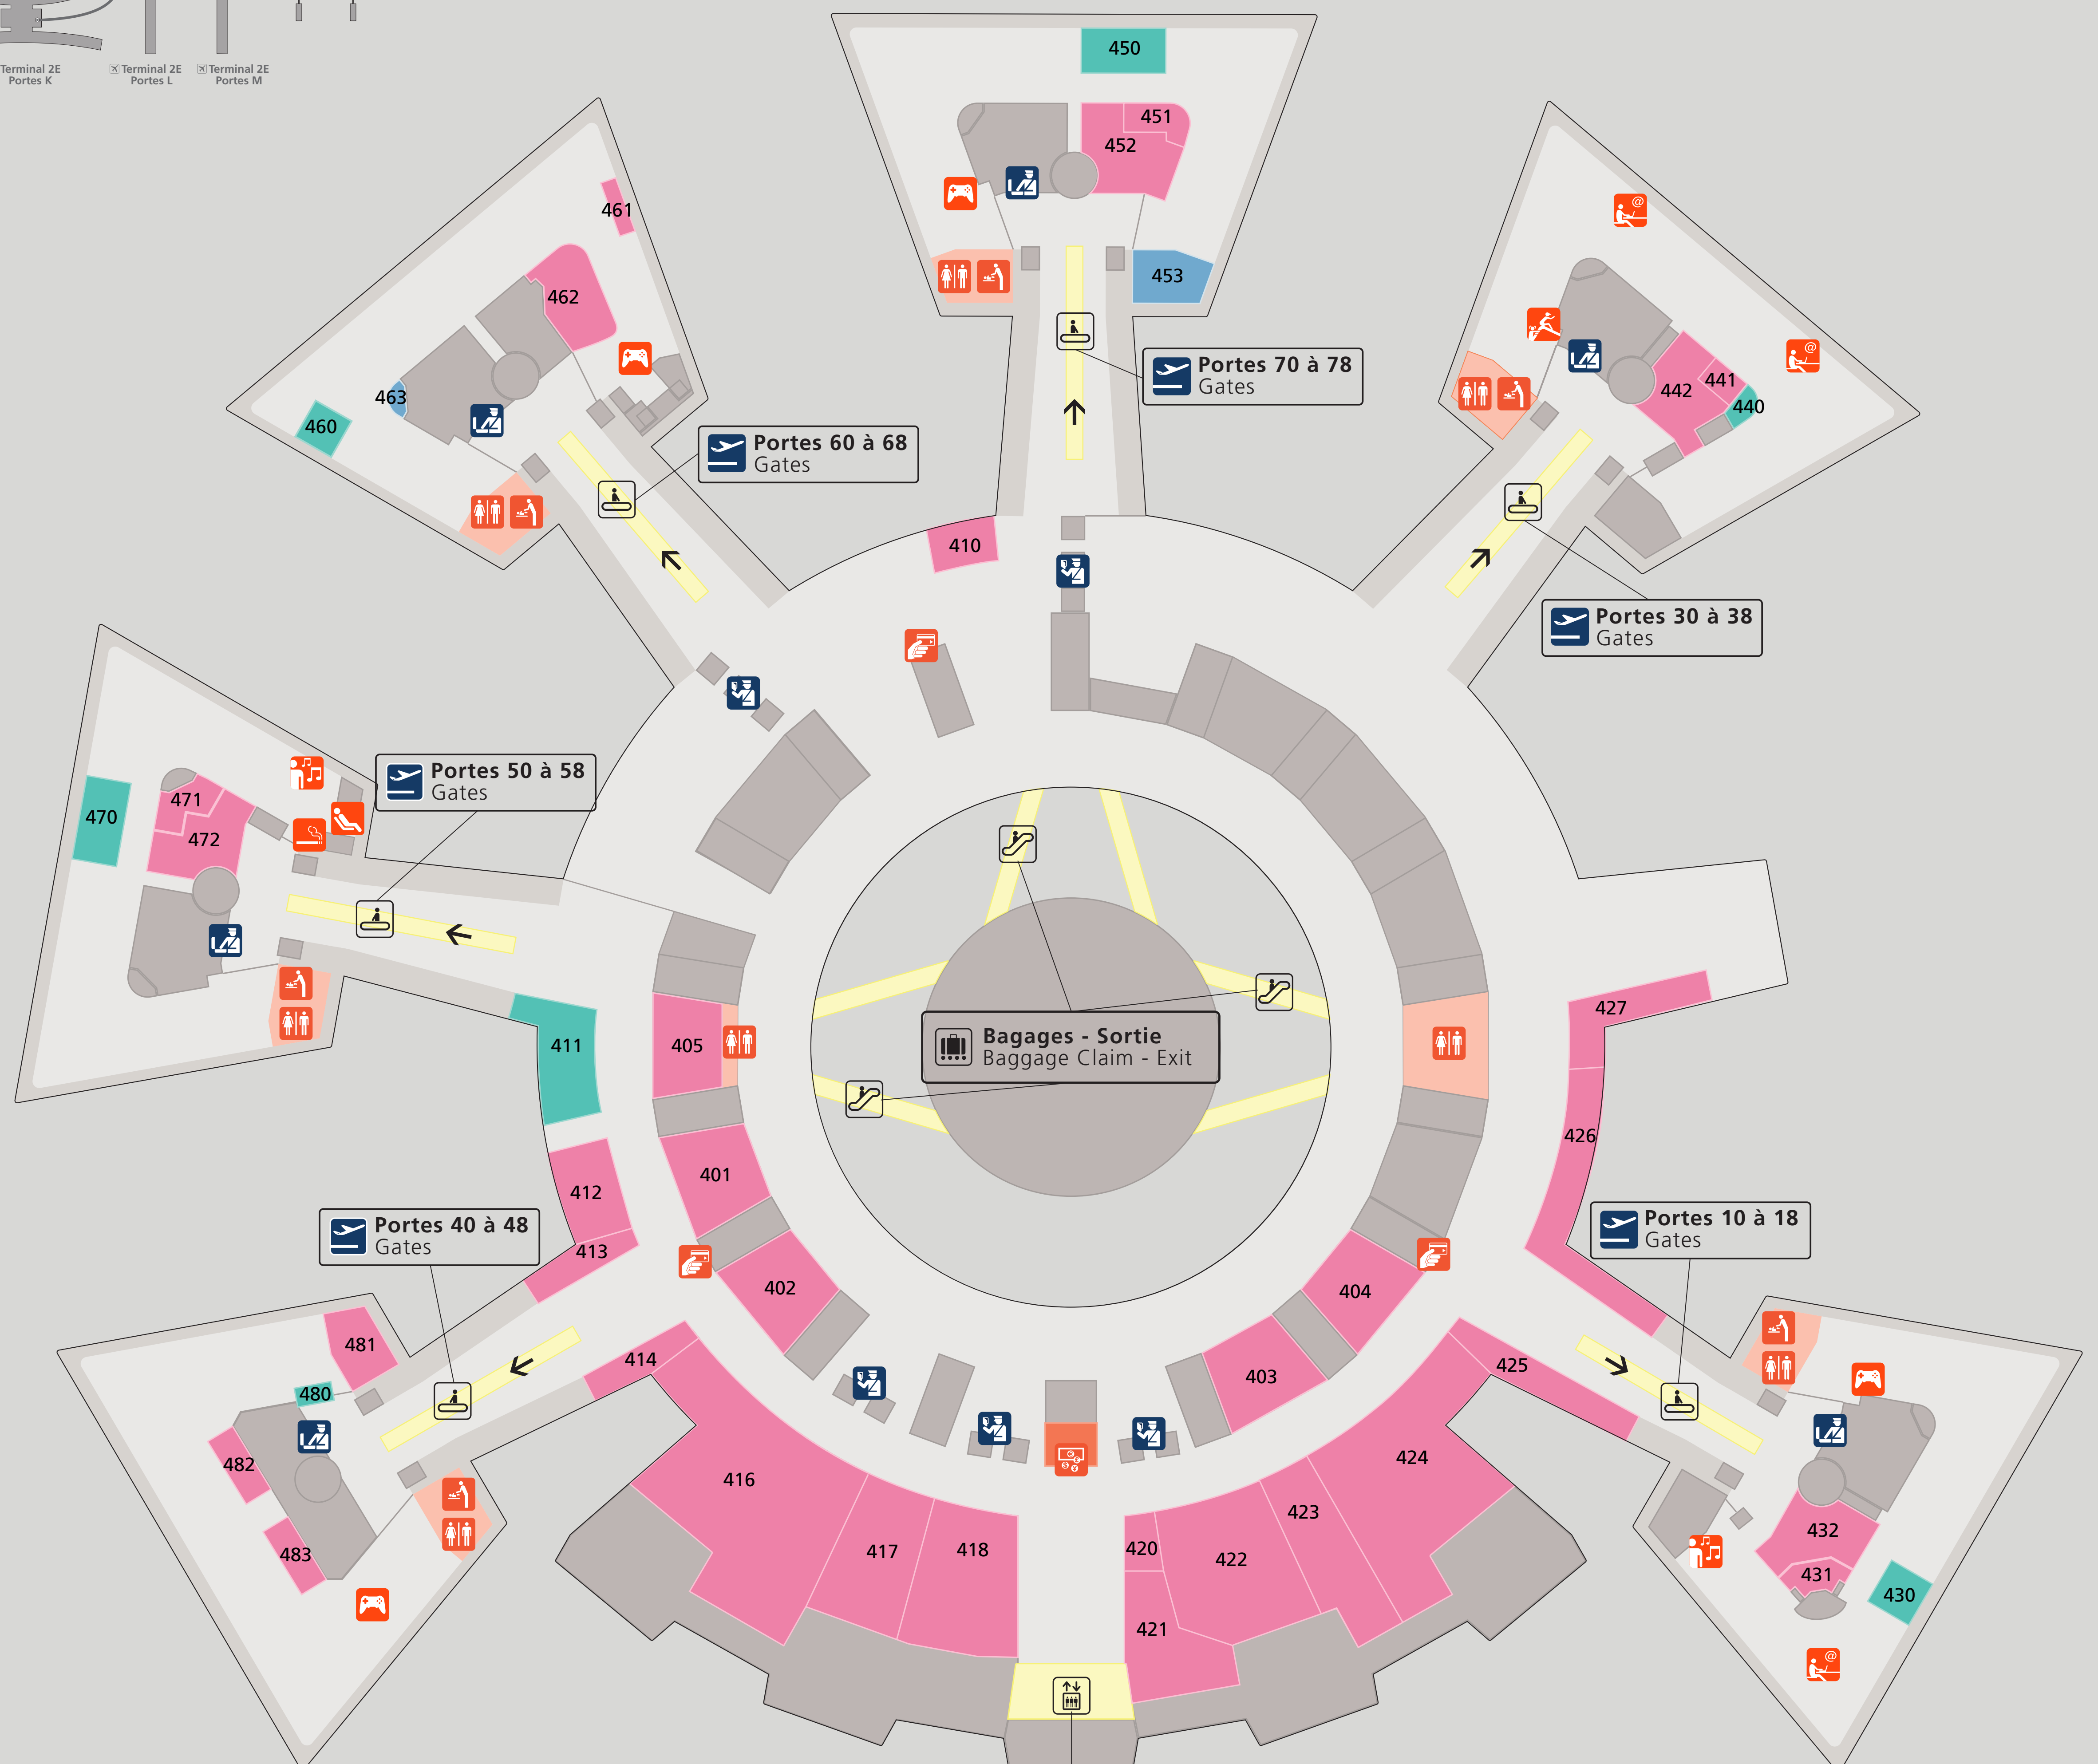

Terminal 1

Groupe ADP / DIAM/BR - Orientation / Mars 2018

Services	Services compagnies Airline Services	Bars et restaurants Bars and Restaurants	Commerces Shops
- Contrôles sûreté / Security Check - Police aux frontières / Border Police - Boîte aux lettres / Mailbox - Change / Foreign Exchange - Distributeur de billets / Cash Dispenser - Espace bébé / Baby-care - Espace enfants / Children's Area - Espace fumeurs / Smoking Area - Espace jeux / Video Games Corner - Espace travail / Workstation - Toilettes / Toilets	<table border="1"> <thead> <tr> <th></th> <th>Niveau 4 Level 4</th> <th>Autres niveaux Other Levels</th> </tr> </thead> <tbody> <tr> <td>Salons Lounges</td> <td></td> <td></td> </tr> <tr> <td>Galaxy</td> <td>491 *</td> <td>-</td> </tr> <tr> <td>Icare</td> <td>492 *</td> <td>-</td> </tr> <tr> <td>Lufthansa</td> <td>463 *</td> <td>-</td> </tr> <tr> <td>SAS</td> <td>453 *</td> <td>-</td> </tr> <tr> <td>Star Alliance</td> <td>493 *</td> <td>-</td> </tr> <tr> <td>Comptoirs Counters</td> <td></td> <td></td> </tr> <tr> <td>Air France</td> <td>-</td> <td>Niveau 3</td> </tr> <tr> <td>Alyzia</td> <td>-</td> <td>Niveau 2, 3</td> </tr> <tr> <td>Egyptair</td> <td>-</td> <td>Niveau 3</td> </tr> <tr> <td>Latam</td> <td>-</td> <td>Niveau 3</td> </tr> <tr> <td>Lufthansa</td> <td>-</td> <td>Niveau 3</td> </tr> <tr> <td>Swiss</td> <td>-</td> <td>Niveau 3</td> </tr> <tr> <td>Turkish Airlines</td> <td>-</td> <td>Niveau 3</td> </tr> <tr> <td>United Airlines</td> <td>-</td> <td>Niveau 3</td> </tr> <tr> <td>Services</td> <td></td> <td></td> </tr> <tr> <td>Service bagages / Baggage Services</td> <td>-</td> <td>Niveau 5 *</td> </tr> </tbody> </table>	<table border="1"> <thead> <tr> <th></th> <th>Niveau 4 Level 4</th> <th>Autres niveaux Other Levels</th> </tr> </thead> <tbody> <tr> <td>Brioche Dorée</td> <td>430 * 440 * 450 * 460 * 470 *</td> <td>Niveaux 3, 5</td> </tr> <tr> <td>Café Eiffel</td> <td>490 *</td> <td>-</td> </tr> <tr> <td>Caffè Ritazza</td> <td>480 *</td> <td>-</td> </tr> <tr> <td>Maison Pradier</td> <td>411 *</td> <td>-</td> </tr> <tr> <td>Mc Donald's</td> <td>-</td> <td>Niveau 2</td> </tr> <tr> <td>Paul</td> <td>-</td> <td>Niveau 2</td> </tr> <tr> <td>Starbucks Coffee</td> <td>-</td> <td>Niveau 2</td> </tr> <tr> <td>Teppan by Thierry Marx</td> <td>-</td> <td>Niveau 2</td> </tr> </tbody> </table>	<table border="1"> <thead> <tr> <th></th> <th>Niveau 4 Level 4</th> <th>Autres niveaux Other Levels</th> </tr> </thead> <tbody> <tr> <td>Alcools - Beauté - Gastronomie - Tabac / Alcohol - Cosmetics - Gourmet food - Tobacco</td> <td></td> <td></td> </tr> <tr> <td>Buy Paris Duty Free</td> <td>405 * 416 * 424 * 432 * 442 * 452 * 462 * 472 * 482 * 483 *</td> <td>-</td> </tr> <tr> <td>Ladurée</td> <td>410 * 420 *</td> <td>-</td> </tr> <tr> <td>La Maison du Chocolat</td> <td>-</td> <td>Niveau 3</td> </tr> <tr> <td>Divertissement - Presse - Multimédia / Entertainment - Press - Multimedia</td> <td></td> <td></td> </tr> <tr> <td>Air de Paris</td> <td>427 *</td> <td>-</td> </tr> <tr> <td>Relay</td> <td>426 * 431 * 441 * 451 * 461 * 471 * 481 *</td> <td>Niveau 2, 5</td> </tr> <tr> <td>Luxe - Mode - Accessoires / Luxury - Fashion - Accessories</td> <td></td> <td></td> </tr> <tr> <td>Bottega Venetta</td> <td>417 *</td> <td>-</td> </tr> <tr> <td>Buy Paris Collection</td> <td>422 *</td> <td>-</td> </tr> <tr> <td>Burberry</td> <td>421 *</td> <td>-</td> </tr> <tr> <td>Bvlgari</td> <td>423 *</td> <td>-</td> </tr> <tr> <td>Gucci</td> <td>403 *</td> <td>-</td> </tr> <tr> <td>Hermès</td> <td>418 *</td> <td>-</td> </tr> <tr> <td>Hugo Boss</td> <td>412 *</td> <td>-</td> </tr> <tr> <td>L'Occitane</td> <td>425 *</td> <td>-</td> </tr> <tr> <td>Longchamp</td> <td>402 *</td> <td>-</td> </tr> <tr> <td>Michael Kors</td> <td>401 *</td> <td>-</td> </tr> <tr> <td>Pandora/Swarovski</td> <td>414 *</td> <td>-</td> </tr> <tr> <td>Royal Quartz</td> <td>404 *</td> <td>-</td> </tr> <tr> <td>Solaris</td> <td>413 *</td> <td>-</td> </tr> <tr> <td>Santé - Détente - Supérette / Health - Relaxation - Mini-market</td> <td></td> <td></td> </tr> <tr> <td>Marks & Spencer</td> <td>-</td> <td>Niveau 5</td> </tr> <tr> <td>Pharmacie</td> <td>-</td> <td>Niveau 2</td> </tr> </tbody> </table>