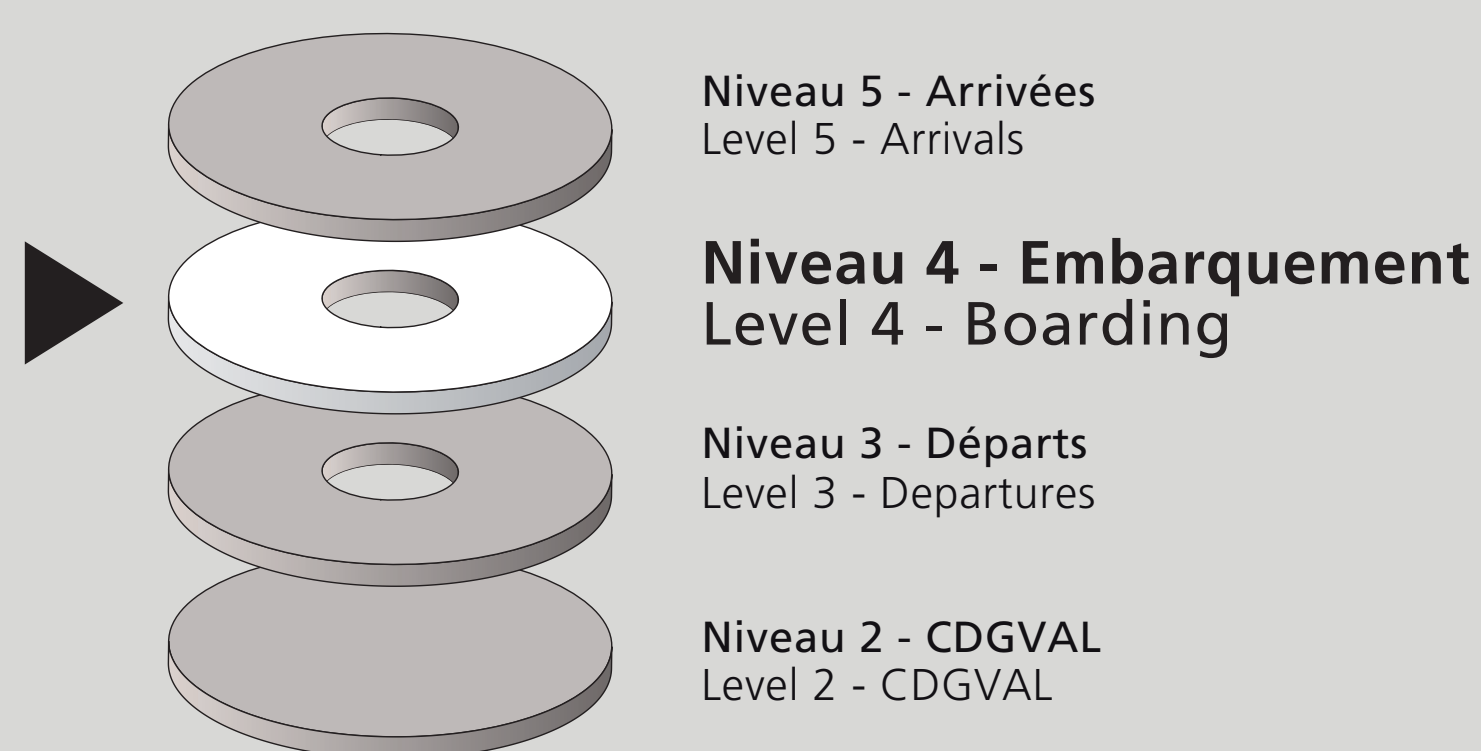

Terminal 1

Groupe ADP / DIAM/BR - Orientation / Mars 2018

Services	Services compagnies Airline Services	Bars et restaurants Bars and Restaurants	Commerces Shops
- Contrôles sûreté / Security Check - Police aux frontières / Border Police - Boîte aux lettres / Mailbox - Change / Foreign Exchange - Distributeur de billets / Cash Dispenser - Espace bébé / Baby-care - Espace enfants / Children's Area - Espace fumeurs / Smoking Area - Espace jeux / Video Games Corner - Espace travail / Workstation - Toilettes / Toilets	<table border="1"> <thead> <tr> <th></th> <th>Niveau 4 Level 4</th> <th>Autres niveaux Other Levels</th> </tr> </thead> <tbody> <tr> <td>Salons Lounges</td> <td></td> <td></td> </tr> <tr> <td>Galaxy</td> <td>491 *</td> <td>-</td> </tr> <tr> <td>Icare</td> <td>492 *</td> <td>-</td> </tr> <tr> <td>Lufthansa</td> <td>463 *</td> <td>-</td> </tr> <tr> <td>SAS</td> <td>453 *</td> <td>-</td> </tr> <tr> <td>Star Alliance</td> <td>493 *</td> <td>-</td> </tr> <tr> <td>Comptoirs Counters</td> <td></td> <td></td> </tr> <tr> <td>Air France</td> <td>-</td> <td>Niveau 3</td> </tr> <tr> <td>Alyzia</td> <td>-</td> <td>Niveau 2, 3</td> </tr> <tr> <td>Egyptair</td> <td>-</td> <td>Niveau 3</td> </tr> <tr> <td>Latam</td> <td>-</td> <td>Niveau 3</td> </tr> <tr> <td>Lufthansa</td> <td>-</td> <td>Niveau 3</td> </tr> <tr> <td>Swiss</td> <td>-</td> <td>Niveau 3</td> </tr> <tr> <td>Turkish Airlines</td> <td>-</td> <td>Niveau 3</td> </tr> <tr> <td>United Airlines</td> <td>-</td> <td>Niveau 3</td> </tr> <tr> <td>Services</td> <td></td> <td></td> </tr> <tr> <td>Service bagages / Baggage Services</td> <td>-</td> <td>Niveau 5 *</td> </tr> </tbody> </table>	<table border="1"> <thead> <tr> <th></th> <th>Niveau 4 Level 4</th> <th>Autres niveaux Other Levels</th> </tr> </thead> <tbody> <tr> <td>Brioche Dorée</td> <td>430 * 440 * 450 * 460 * 470 *</td> <td>Niveaux 3, 5</td> </tr> <tr> <td>Café Eiffel</td> <td>490 *</td> <td>-</td> </tr> <tr> <td>Caffè Ritazza</td> <td>480 *</td> <td>-</td> </tr> <tr> <td>Maison Pradier</td> <td>411 *</td> <td>-</td> </tr> <tr> <td>Mc Donald's</td> <td>-</td> <td>Niveau 2</td> </tr> <tr> <td>Paul</td> <td>-</td> <td>Niveau 2</td> </tr> <tr> <td>Starbucks Coffee</td> <td>-</td> <td>Niveau 2</td> </tr> <tr> <td>Teppan by Thierry Marx</td> <td>-</td> <td>Niveau 2</td> </tr> </tbody> </table>	<table border="1"> <thead> <tr> <th></th> <th>Niveau 4 Level 4</th> <th>Autres niveaux Other Levels</th> </tr> </thead> <tbody> <tr> <td>Alcools - Beauté - Gastronomie - Tabac / Alcohol - Cosmetics - Gourmet food - Tobacco</td> <td></td> <td></td> </tr> <tr> <td>Buy Paris Duty Free</td> <td>405 * 416 * 424 * 432 * 442 * 452 * 462 * 472 * 482 * 483 *</td> <td>-</td> </tr> <tr> <td>Ladurée</td> <td>410 * 420 *</td> <td>-</td> </tr> <tr> <td>La Maison du Chocolat</td> <td>-</td> <td>Niveau 3</td> </tr> <tr> <td>Divertissement - Presse - Multimédia / Entertainment - Press - Multimedia</td> <td></td> <td></td> </tr> <tr> <td>Air de Paris</td> <td>427 *</td> <td>-</td> </tr> <tr> <td>Relay</td> <td>426 * 431 * 441 * 451 * 461 * 471 * 481 *</td> <td>Niveau 2, 5</td> </tr> <tr> <td>Luxe - Mode - Accessoires / Luxury - Fashion - Accessories</td> <td></td> <td></td> </tr> <tr> <td>Bottega Venetta</td> <td>417 *</td> <td>-</td> </tr> <tr> <td>Buy Paris Collection</td> <td>422 *</td> <td>-</td> </tr> <tr> <td>Burberry</td> <td>421 *</td> <td>-</td> </tr> <tr> <td>Bvlgari</td> <td>423 *</td> <td>-</td> </tr> <tr> <td>Gucci</td> <td>403 *</td> <td>-</td> </tr> <tr> <td>Hermès</td> <td>418 *</td> <td>-</td> </tr> <tr> <td>Hugo Boss</td> <td>412 *</td> <td>-</td> </tr> <tr> <td>L'Occitane</td> <td>425 *</td> <td>-</td> </tr> <tr> <td>Longchamp</td> <td>402 *</td> <td>-</td> </tr> <tr> <td>Michael Kors</td> <td>401 *</td> <td>-</td> </tr> <tr> <td>Pandora/Swarovski</td> <td>414 *</td> <td>-</td> </tr> <tr> <td>Royal Quartz</td> <td>404 *</td> <td>-</td> </tr> <tr> <td>Solaris</td> <td>413 *</td> <td>-</td> </tr> <tr> <td>Santé - Détente - Supérette / Health - Relaxation - Mini-market</td> <td></td> <td></td> </tr> <tr> <td>Marks & Spencer</td> <td>-</td> <td>Niveau 5</td> </tr> <tr> <td>Pharmacie</td> <td>-</td> <td>Niveau 2</td> </tr> </tbody> </table>