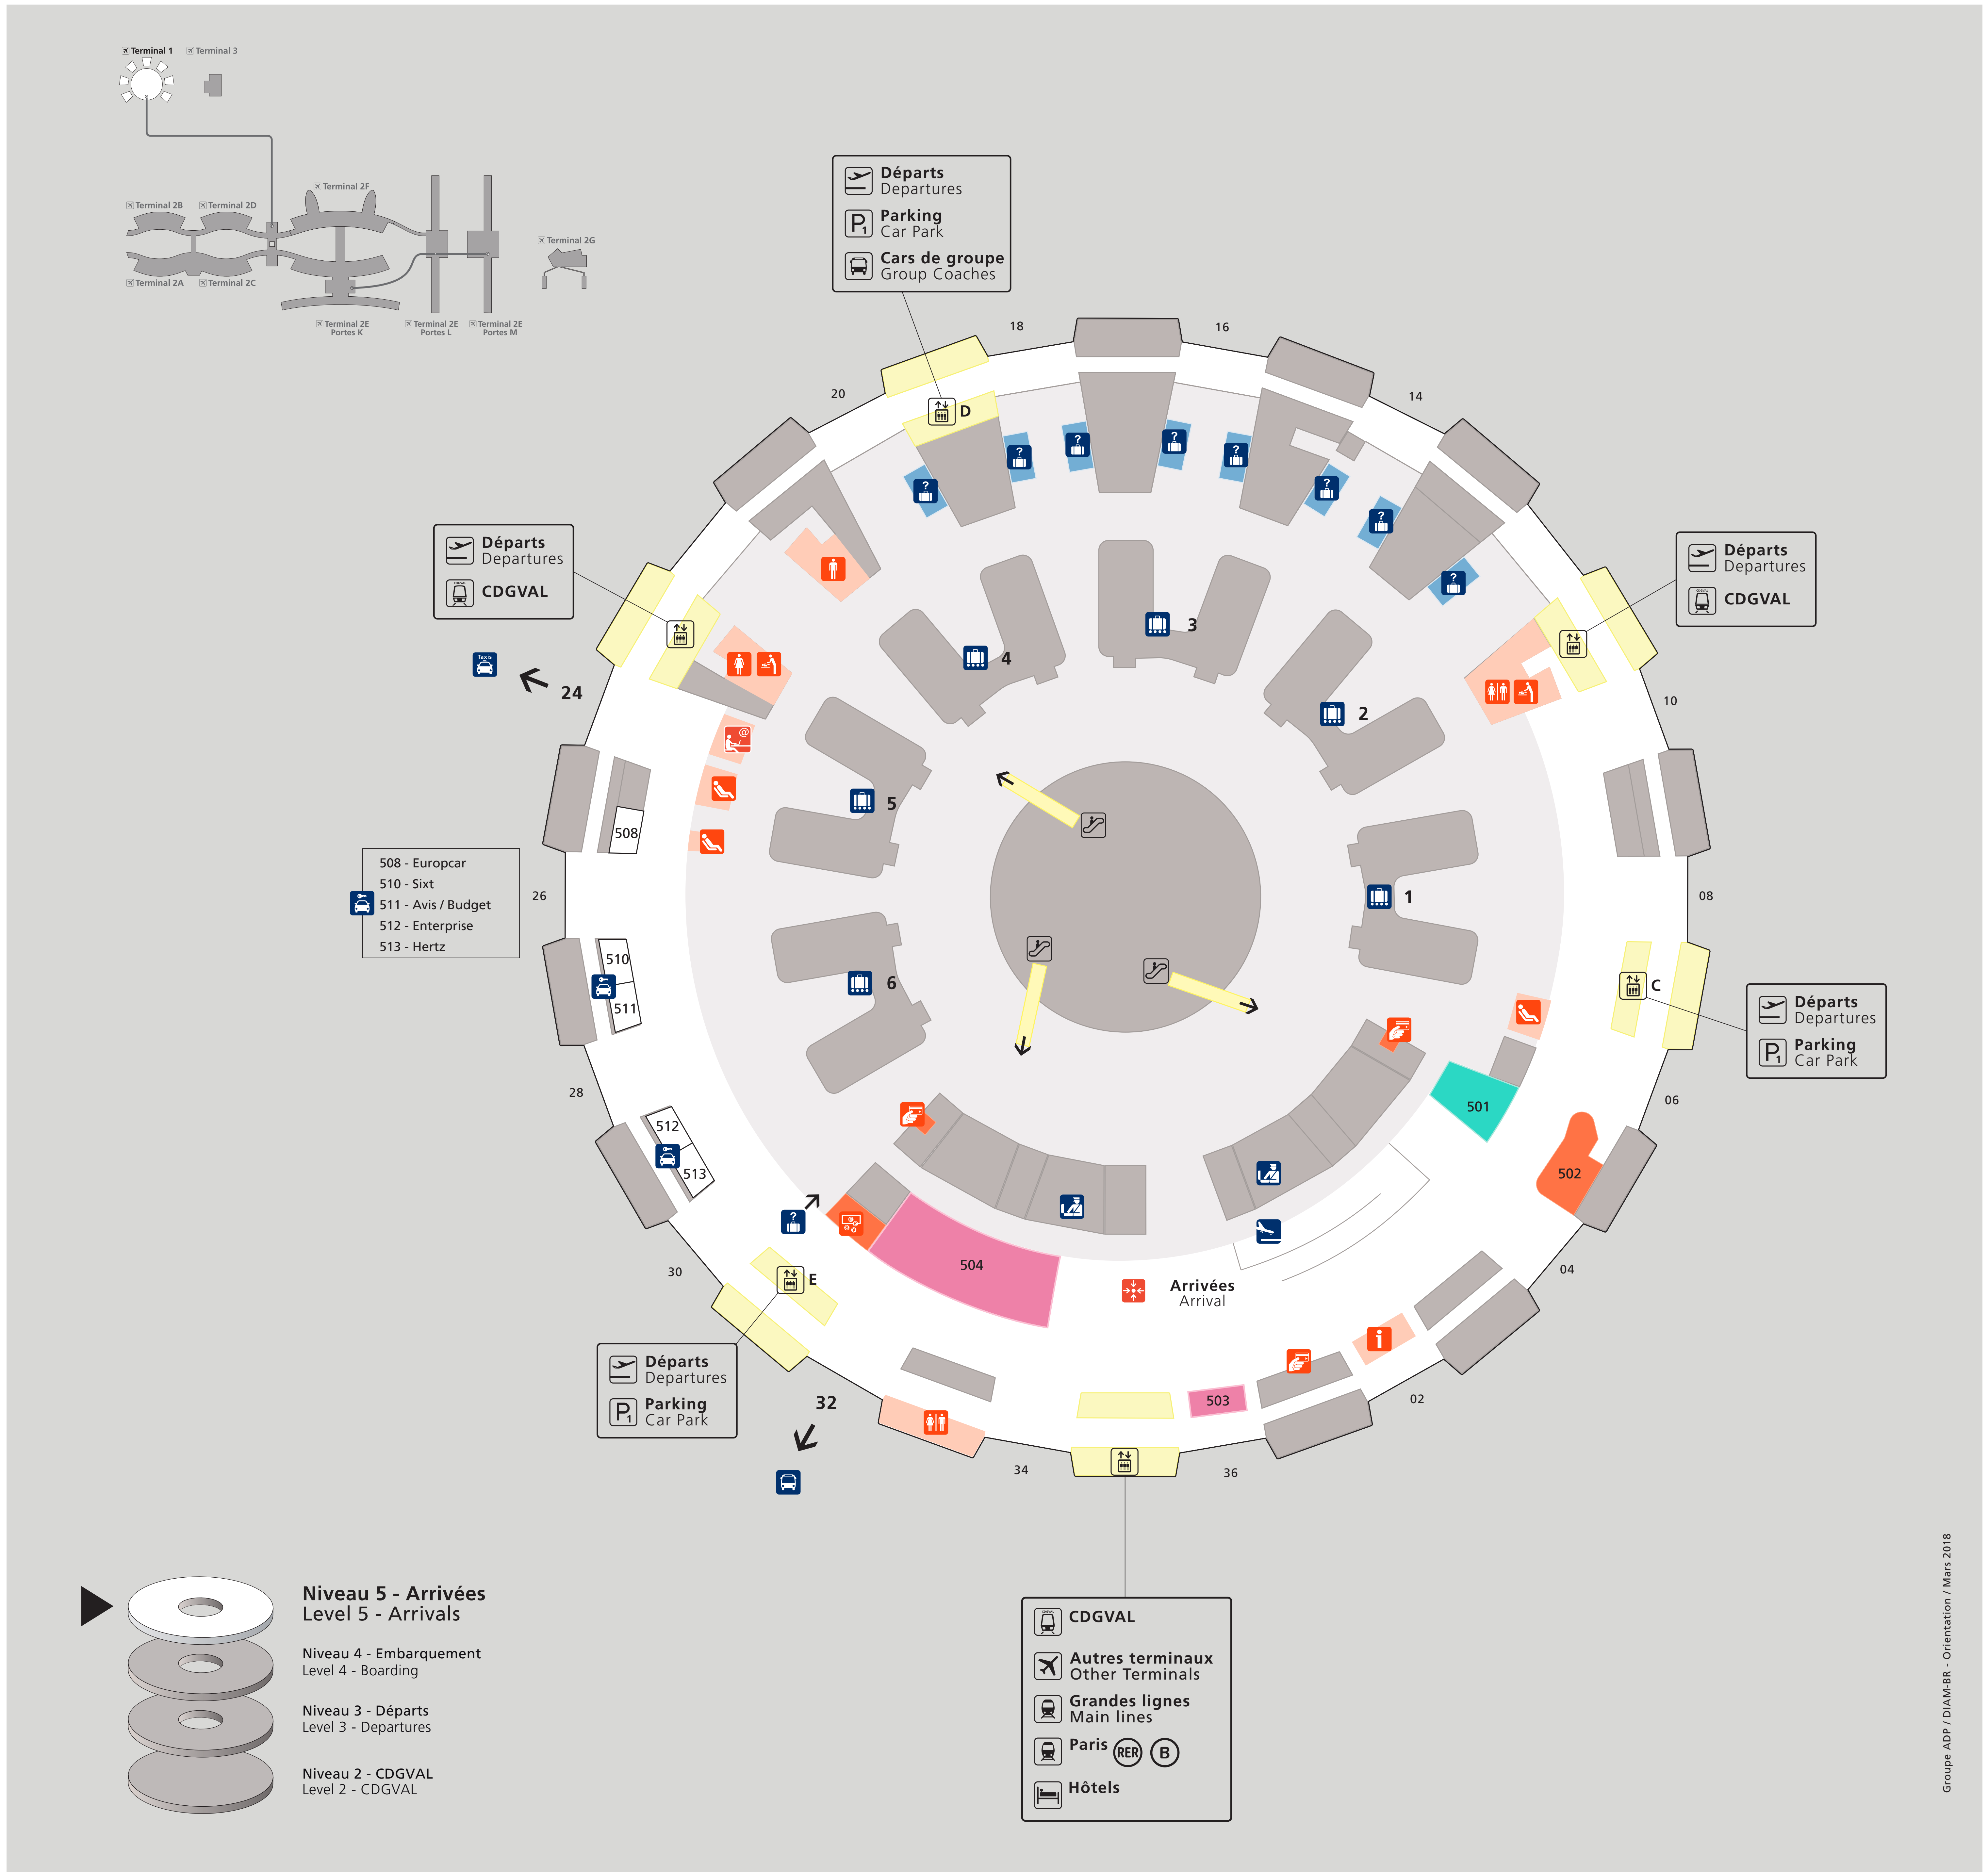

Terminal 1

Services	Services compagnies / Airline Services		Bars et restaurants / Bars and Restaurants		Commerces / Shops	
	Niveau 5 / Level 5	Autres niveaux / Other Levels	Niveau 5 / Level 5	Autres niveaux / Other Levels	Niveau 5 / Level 5	Autres niveaux / Other Levels
- Change / Foreign Exchange - Distributeur de billets / Cash Dispenser - Espace bébé / Babycare - Toilettes / Toilets - Toilettes hommes / Men Toilets - Toilettes femmes / Women Toilets - Espace tourisme / Tourism Information	- Salons / Lounges - Galaxy - Icare - Lufthansa - SAS - Star Alliance - Comptoirs / Counters - Air France - Alyzia - Egyptair - Latam - Lufthansa - Swiss - Turkish Airlines - United Airlines	- Brioche Dorée - Café Eiffel - Café Ritazza - Maison Pradier - Mc Donald's - Paul - Starbucks Coffee - Teppan by Thierry Marx	- Alcools - Beauté - Gastronomie - Tabac / Alcohol - Cosmetics - Gourmet food - Tobacco - Buy Paris Duty Free - Ladurée - La Maison du Chocolat - Divertissement - Presse - Multimédia / Entertainment - Press - Multimedia - Air de Paris - Relay - Luxe - Mode - Accessoires / Luxury - Fashion - Accessories - Bottega Venetta - Buy Paris Collection - Burberry - Bvlgari - Hermès - Hugo Boss - L'Occitane - Longchamp - Michael Kors - Pandora - Royal Quartz - Solaris - Swarovski - Santé - Détente - Supérette / Health - Relaxation - Mini-market - Marks & Spencer - Pharmacie