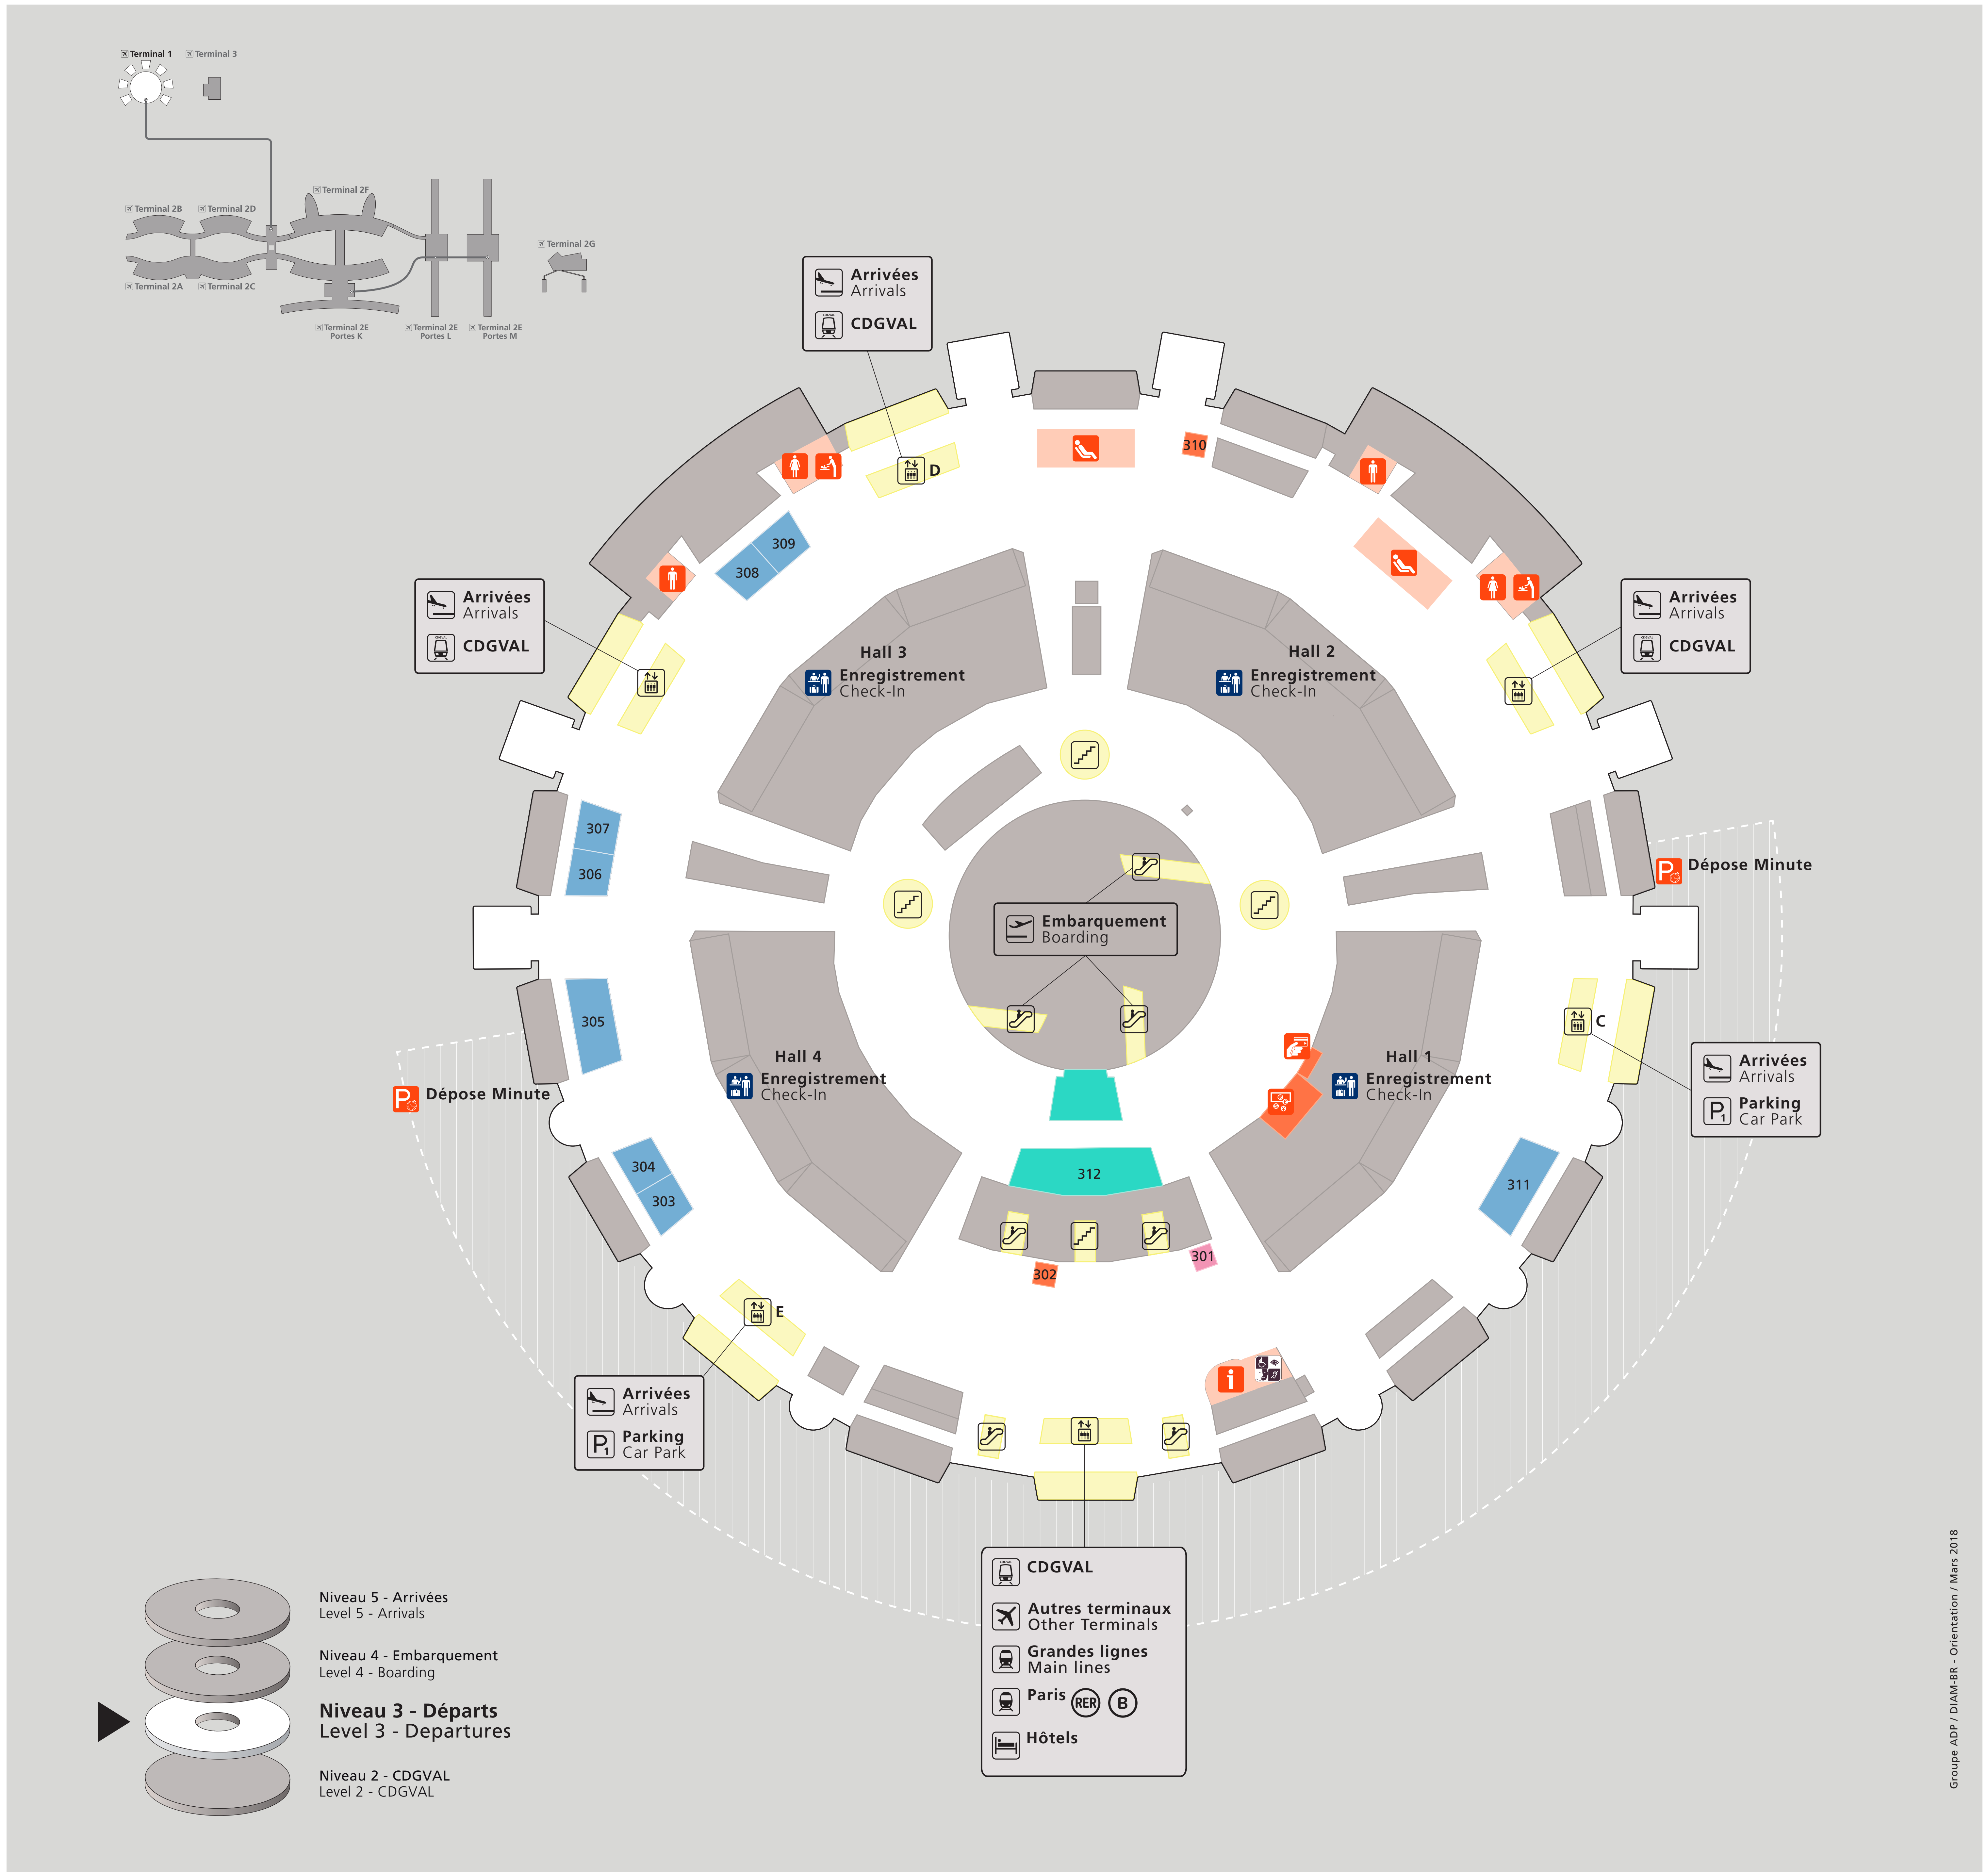

Terminal 1

Services

- **Change**
  Foreign Exchange
- **Distributeur de billets**
  Cash Dispenser
- **Espace bébé**
  Babyzone
- **Espace détente**
  Rest Area
- **Espace PHMR**
  PMR Area
- **Information**
- **Toilettes hommes**
  Men Toilets
- **Toilettes femmes**
  Women Toilets

Services compagnies Airline Services

	Niveau 3 Level 3	Autres niveaux Other Levels
Salons Lounges		
Galaxy	-	Niveau 4 *
Icare	-	Niveau 4 *
Lufthansa	-	Niveau 4 *
SAS	-	Niveau 4 *
Star Alliance	-	Niveau 4 *
Comptoirs Counters		
Air France	311	-
Alyzia	305	-
Egyptair	306	-
Latam	308	-
Lufthansa	303	-
Swiss	304	-
Turkish Airlines	307	-
United Airlines	309	-
Services		
Service bagages Baggages Services	-	Niveau 5 *

Bars et restaurants Bars and Restaurants

	Niveau 3 Level 3	Autres niveaux Other Levels
Brioche Dorée	312	Niveaux 4, 5
Café Eiffel	-	Niveau 4 *
Caffe Ritazza	-	Niveau 4 *
Maison Pradier	-	Niveau 4 *
Mc Donald's	-	Niveau 2
Paul	-	Niveau 2
Starbucks Coffee	-	Niveau 2
Teppan by Thierry Marx	-	Niveau 2

Commerces Shops

	Niveau 3 Level 3	Autres niveaux Other Levels
Alcools - Beauté - Gastronomie - Tabac Alcohol - Cosmetics - Gourmet food - Tobacco		
Buy Paris Duty Free	-	Niveau 4 *
Ladurée	-	Niveau 4 *
La Maison du Chocolat	301	-
Divertissement - Presse - Multimédia Entertainment - Press - Multimedia		
Air de Paris	-	Niveau 4 *
Relay	-	Niveau 2, 4, 5
Luxe - Mode - Accessoires Luxury - Fashion - Accessories		
Bottega Venetta	-	Niveau 4 *
Buy Paris Collection	-	Niveau 4 *
Burberry	-	Niveau 4 *
Bvlgari	-	Niveau 4 *
Gucci	-	Niveau 4 *
Hermès	-	Niveau 4 *
Hugo Boss	-	Niveau 4 *
L'Occitane	-	Niveau 4 *
Longchamp	-	Niveau 4 *
Michael Kors	-	Niveau 4 *
Pandora	-	Niveau 4 *
Royal Quartz	-	Niveau 4 *
Solaris	-	Niveau 4 *
Swarovski	-	Niveau 4 *
Santé - Détente - Supérette Health - Relaxation - Mini-market		
Marks & Spencer	-	Niveau 5
Pharmacie	-	Niveau 2