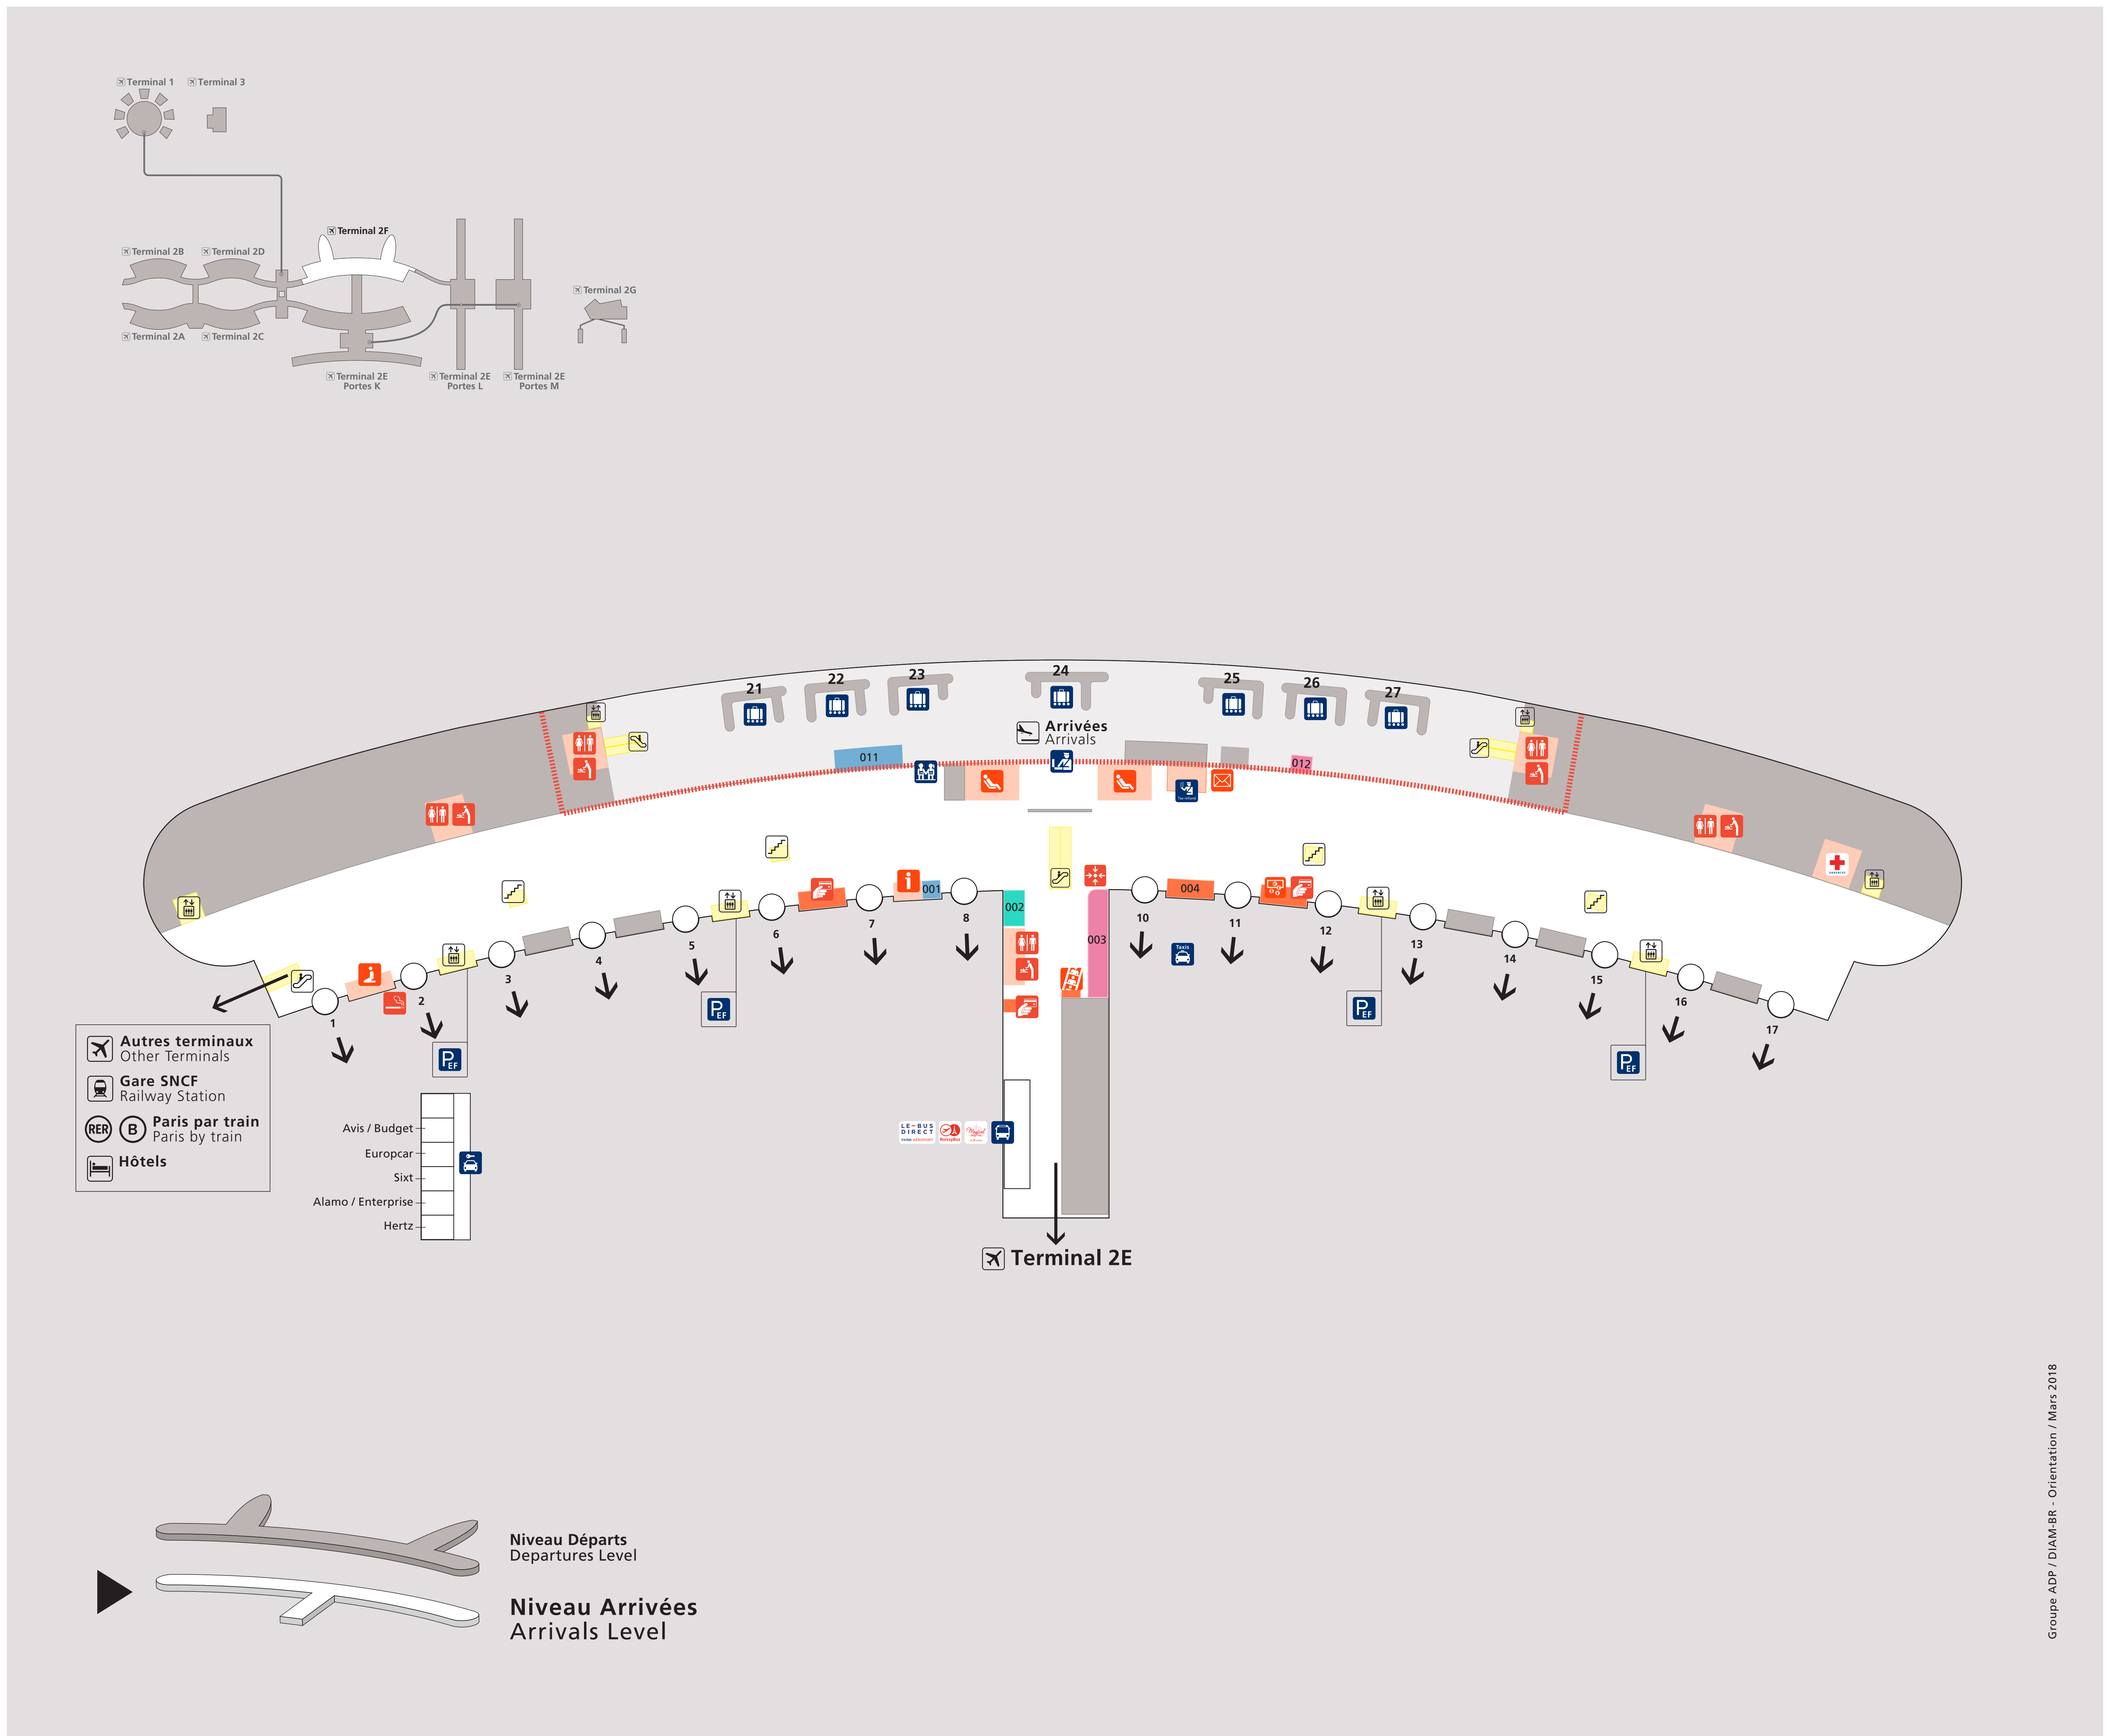

Terminal 2F

Services

- zone publique
Public Area
- zone sous douane
Restricted Area
- Bagages
Baggages Reclaim
- Détaxe
Tax Refund
- Douane
French Custom
- Enfants non accompagnés
Unaccompanied Minors
- Bus
- Location de voitures
Car Rental
- Parking
Car Park
- Taxis
- Boîte aux lettres
Mailbox
- Change
Foreign Exchange
- Distributeur de billets
Cash Dispenser
- Espace bébé
Babycare
- Espace détente
Rest Area
- Espace fumeurs
Smoking Area
- Espace recueillement
Meditation Area
- Information
- Premiers soins
First Aid
- Point de rencontre
Meeting Point
- Service bagages
Baggage Enquiries
- Toilettes
Toilets
- Cabine photo
Photo Booth
- Espace PHMR
PMR Area
- Dépose minute
- Espace tourisme
Tourism Information Point

* Situé en zone réservée
Located in restricted area

Services compagnies Airline Services

	Niveau Arrivées Arrivals Level	Autres niveaux Other Levels
Salons Lounges		
Air France	-	Niveau départs*
Comptoirs Counters		
Air France	-	Niveau départs
Air Europa	-	Niveau départs
Alitalia	-	Niveau départs
Services		
Espace carte Air France Air France Frequent Flyer	-	Niveau départs
Services clients Air France Air France Customer Service	001	Niveau départs
Service bagages Air France Air France Baggage Enquiries	011*	Niveau départs*

Bars et restaurants Bars and Restaurants

	Niveau Arrivées Arrivals Level	Autres niveaux Other Levels
Bellota Bellota	-	Niveau départs*
Brioche Dorée	002	Niveau départs
Caviar House & Prunier Seafood	-	Niveau départs*
Exki	-	Niveau départs*
Brasserie Flo	-	Niveau départs*
Ladurée	-	Niveau départs
Maison Pradier	-	Niveau départs
Naked	-	Niveau départs*
Paul	-	Niveau départs*
Starbucks Coffee	-	Niveau départs*
Yo Sushi	-	Niveau départs*