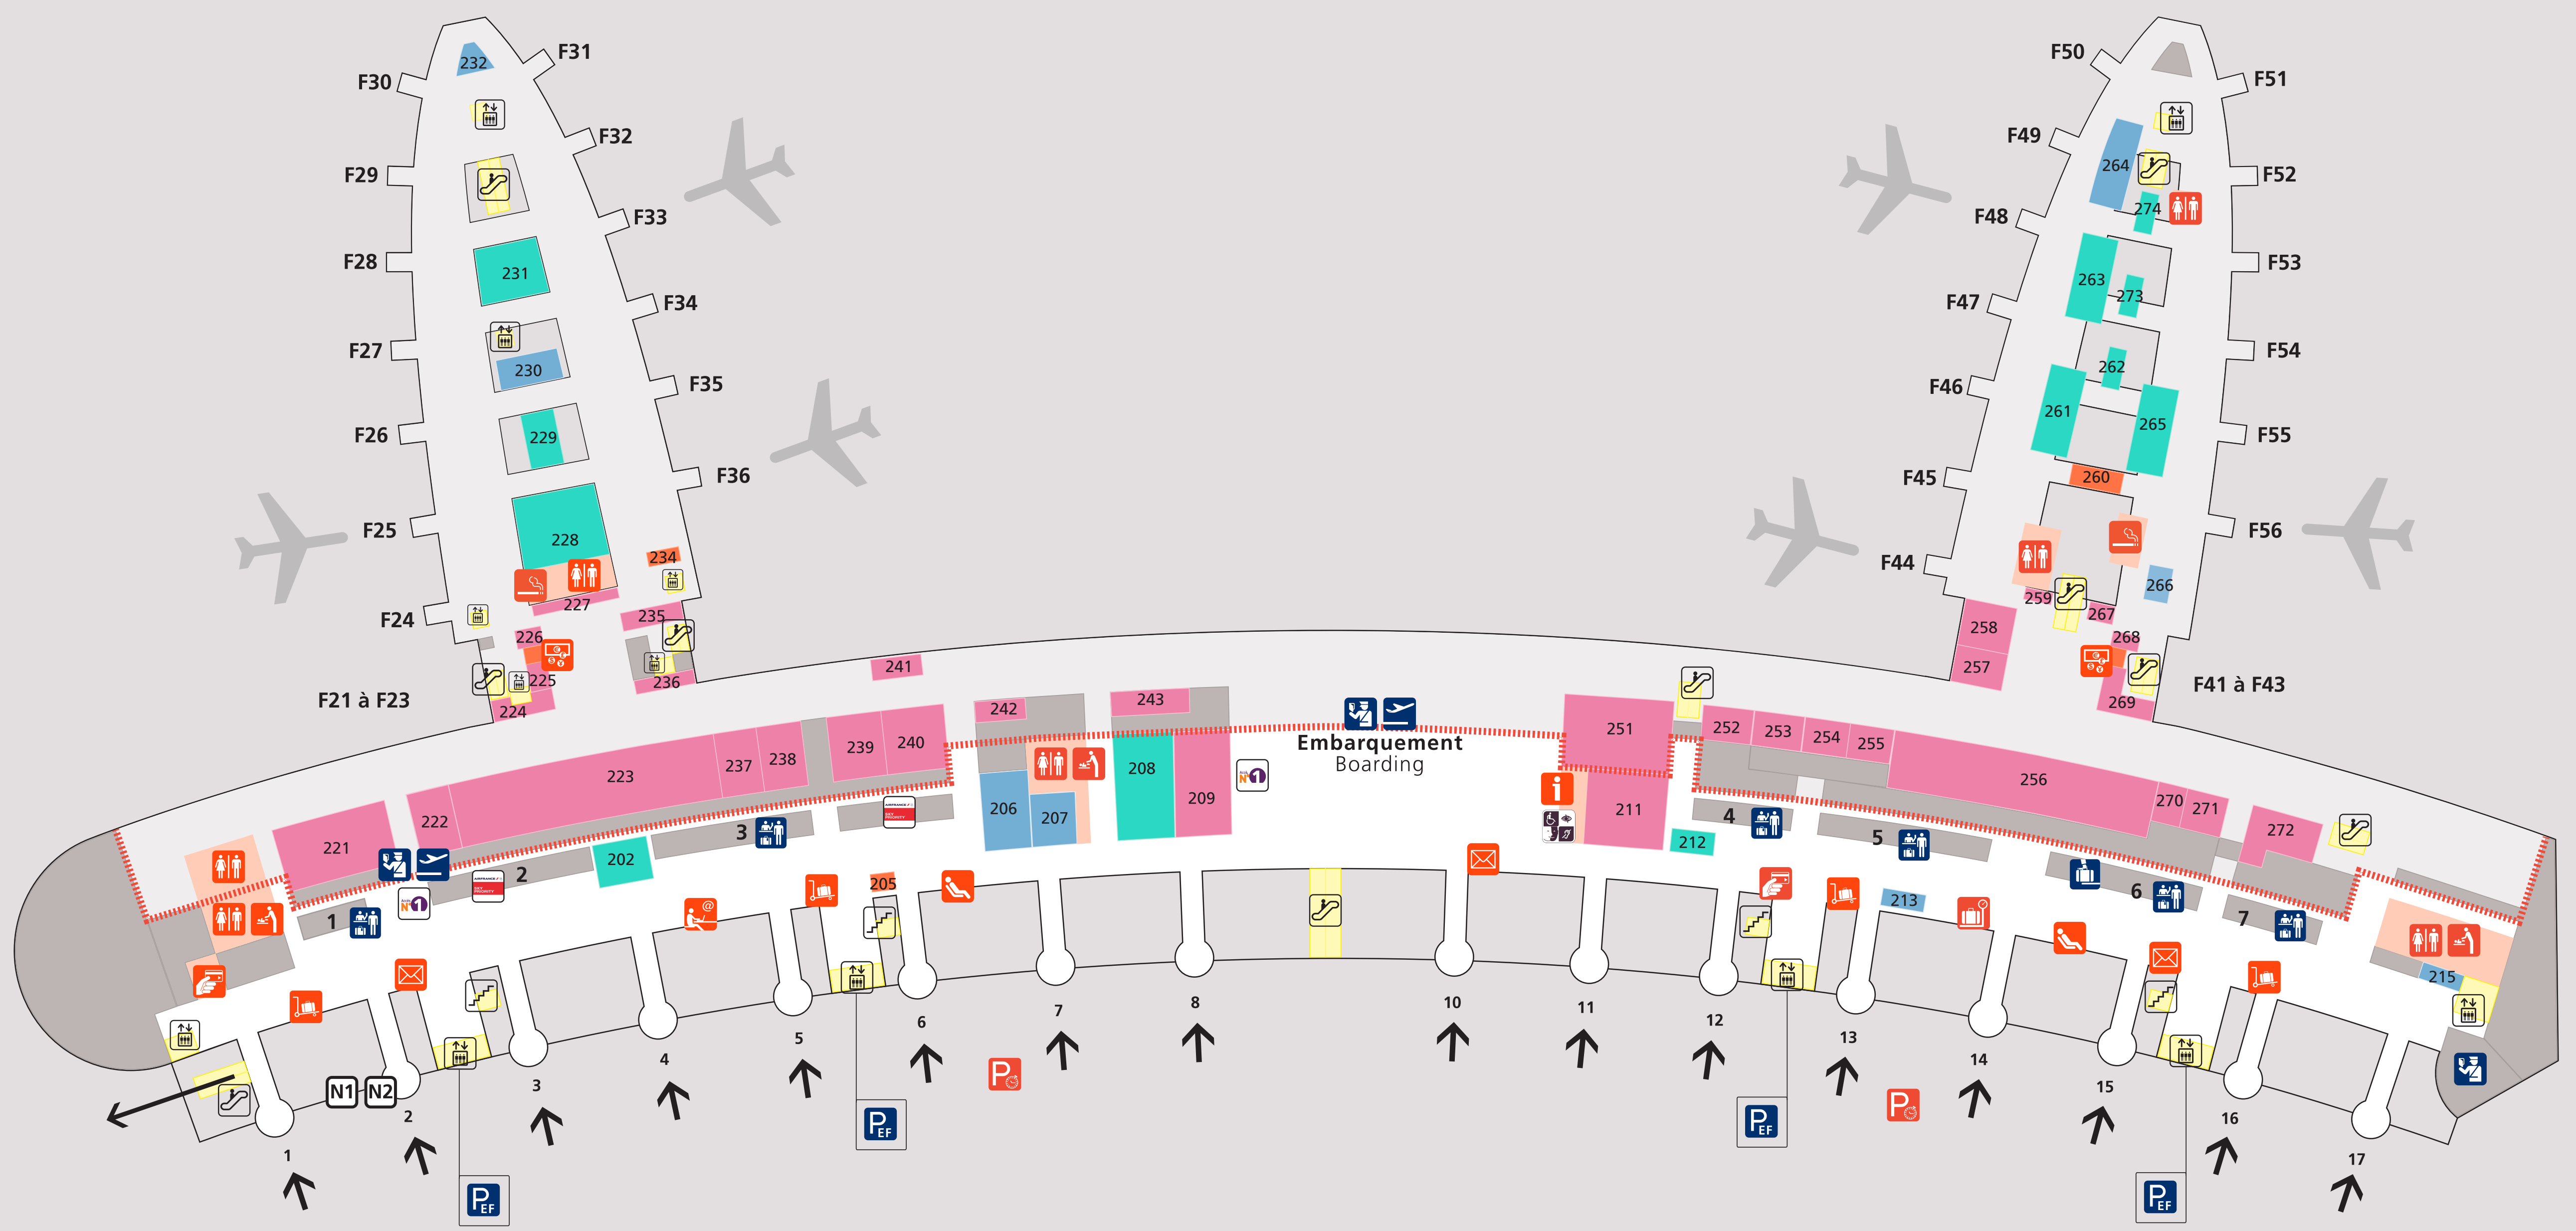

Terminal 2F

- Autres terminaux
  Other Terminals
- Gare SNCF
  Railway Station
- Paris par train
  Paris by train
- Hôtels

Niveau Départs
Departures Level

Niveau Arrivées
Arrivals Level

Services	Services compagnies Airline Services		Bars et restaurants Bars and Restaurants		Commerces Shops	
	Niveau Départs Departures Level	Autres niveaux Other Levels	Niveau Départs Departures Level	Autres niveaux Other Levels	Niveau Départs Departures Level	Autres niveaux Other Levels
- Boîte aux lettres Mailbox - Change Foreign Exchange - Dépose minute - Distributeur de billets Cash Dispenser - Espace bébé Babycare - Espace détente Rest Area - Espace fumeurs Smoking Area - Espace PHMR PMR Area - Espace travail Workstation - Information - Pèse-bagages Baggage Scale - Toilettes Toilets - Safe Bag (payant) - Be Relax (payant) *	<table border="1"> <thead> <tr> <th>Salons Lounges</th> <th>Niveau Départs Departures Level</th> <th>Autres niveaux Other Levels</th> </tr> </thead> <tbody> <tr> <td>Air France</td> <td>232* 264 *</td> <td>-</td> </tr> </tbody> </table> <table border="1"> <thead> <tr> <th>Comptoirs Counters</th> <th>Niveau Départs Departures Level</th> <th>Autres niveaux Other Levels</th> </tr> </thead> <tbody> <tr> <td>Air France</td> <td>206</td> <td>-</td> </tr> <tr> <td>Air Europa</td> <td>215</td> <td>-</td> </tr> <tr> <td>Alitalia</td> <td>207</td> <td>-</td> </tr> </tbody> </table> <table border="1"> <thead> <tr> <th>Services</th> <th>Niveau Départs Departures Level</th> <th>Autres niveaux Other Levels</th> </tr> </thead> <tbody> <tr> <td>Espace carte Air France Air France Frequent Flyer</td> <td>213</td> <td>-</td> </tr> <tr> <td>Services clients Air France Air France Customer Service</td> <td>230* 266 *</td> <td>Niveau arrivées</td> </tr> <tr> <td>Service bagages Air France Air France Baggage Enquiries</td> <td>-</td> <td>Niveau arrivées *</td> </tr> </tbody> </table>	<table border="1"> <thead> <tr> <th>Bars et restaurants</th> <th>Niveau Départs Departures Level</th> <th>Autres niveaux Other Levels</th> </tr> </thead> <tbody> <tr> <td>Bellota Bellota</td> <td>273 *</td> <td>-</td> </tr> <tr> <td>Brioche Dorée</td> <td>-</td> <td>Niveau arrivées</td> </tr> <tr> <td>Caviar House & Prunier Seafood</td> <td>262 *</td> <td>-</td> </tr> <tr> <td>Exki</td> <td>228 *</td> <td>-</td> </tr> <tr> <td>French Taste by Guy Martin</td> <td>261 *</td> <td>-</td> </tr> <tr> <td>Ladurée</td> <td>208</td> <td>-</td> </tr> <tr> <td>Maison Pradier</td> <td>202</td> <td>-</td> </tr> <tr> <td>Naked</td> <td>229</td> <td>-</td> </tr> <tr> <td>Paul</td> <td>231* 274 *</td> <td>-</td> </tr> <tr> <td>Starbucks Coffee</td> <td>212 - 265 *</td> <td>-</td> </tr> <tr> <td>Yo Sushi</td> <td>263 *</td> <td>-</td> </tr> </tbody> </table>	<table border="1"> <thead> <tr> <th>Commerces</th> <th>Niveau Départs Departures Level</th> <th>Autres niveaux Other Levels</th> </tr> </thead> <tbody> <tr> <td>Alcools - Beauté - Gastronomie - Tabac Alcohol - Cosmetics - Gourmet food - Tobacco</td> <td></td> <td></td> </tr> <tr> <td>Buy Paris Duty Free</td> <td>223* 256 *</td> <td>Niveau arrivées *</td> </tr> <tr> <td>Kérastase</td> <td>268 *</td> <td>-</td> </tr> <tr> <td>Kusmi Tea</td> <td>226 *</td> <td>-</td> </tr> <tr> <td>Ladurée</td> <td>225* 267 *</td> <td>-</td> </tr> <tr> <td>La Maison du Chocolat</td> <td>227* 259 *</td> <td>-</td> </tr> <tr> <td>Nespresso</td> <td>209</td> <td>-</td> </tr> <tr> <td>Petrossian</td> <td>241 *</td> <td>-</td> </tr> <tr> <td>Divertissement - Presse - Multimédia Entertainment - Press - Multimedia</td> <td></td> <td></td> </tr> <tr> <td>Air de Paris</td> <td>242* 251 *</td> <td>-</td> </tr> <tr> <td>Fnac</td> <td>272 *</td> <td>-</td> </tr> <tr> <td>Relay</td> <td>211 - 221* 251 *</td> <td>-</td> </tr> <tr> <td>Luxe - Mode - Accessoires Luxury - Fashion - Accessories</td> <td></td> <td></td> </tr> <tr> <td>Buy Paris Collection</td> <td>239 *</td> <td>-</td> </tr> <tr> <td>Burberry</td> <td>243 *</td> <td>-</td> </tr> <tr> <td>Hermès</td> <td>236* 257 *</td> <td>-</td> </tr> <tr> <td>Hugo Boss</td> <td>252 *</td> <td>-</td> </tr> <tr> <td>Longchamp</td> <td>224* 258 *</td> <td>-</td> </tr> <tr> <td>Michael Kors</td> <td>240 *</td> <td>-</td> </tr> <tr> <td>Montblanc</td> <td>270 *</td> <td>-</td> </tr> <tr> <td>Pandora</td> <td>255 *</td> <td>-</td> </tr> <tr> <td>Royal Quartz</td> <td>235* 269 *</td> <td>-</td> </tr> <tr> <td>Solaris</td> <td>238* 254 *</td> <td>-</td> </tr> <tr> <td>Swarovski</td> <td>237* 271 *</td> <td>-</td> </tr> <tr> <td>Victoria's Secret</td> <td>253 *</td> <td>-</td> </tr> <tr> <td>Santé - Détente - Supérette Health - Relaxation - Mini-market</td> <td></td> <td></td> </tr> <tr> <td>Marks & Spencer</td> <td>-</td> <td>Niveau arrivées</td> </tr> <tr> <td>Travel & Co</td> <td>222 *</td> <td>-</td> </tr> </tbody> </table>