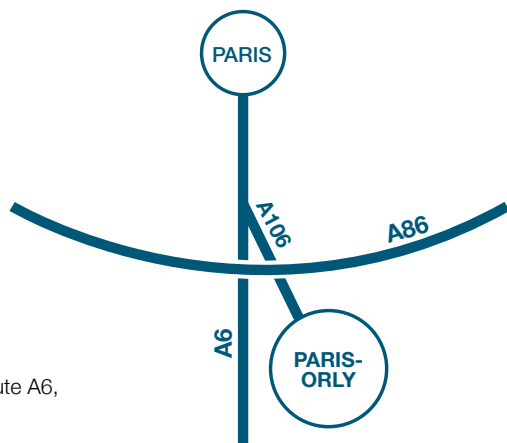

Accès

À 20 minutes de Paris par l'autoroute A6, sortie Aéroport d'Orly, direction Terminal Sud. Stationnement au parking P1 ou P3

À 30 minutes de Paris par Orlybus depuis Denfert-Rochereau, arrêt Terminal Sud.
À 20 minutes de Paris par la ligne B du RER (Châtelet), puis Orlyval à la station Antony, arrêt Terminal Sud.
À 2 minutes du Terminal Ouest, par Orlyval.

L'équipe du Centre de conférences est à votre disposition pour vous accueillir et répondre à vos demandes, du lundi au vendredi

Téléphone : 33 (1) 49 75 17 40

Email : centredeconferences-orlysud@adp.fr